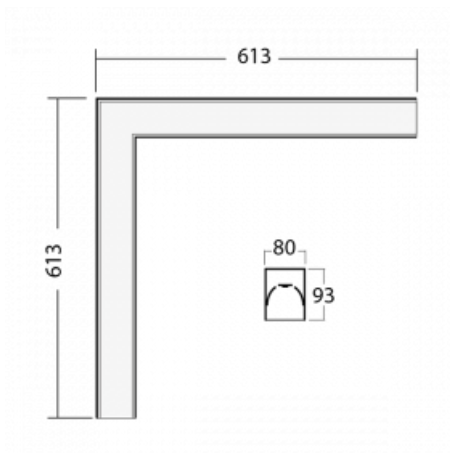

# Lina80-S

05S-220I-20GHTD/840, W

EPD®

Die Leuchten Lina80-S sind als Einbau-, Anbau-, Pendel- oder Wandleuchten erhältlich, einschließlich der beleuchteten Ecksegmente. Mit der Systemleuchte Lina80-S können verschiedene Formen oder lange Linien geschaffen werden. Spezielle Fugen verhindern das Durchscheinen von Licht und schaffen so einen nahtlosen visuellen Effekt, der sowohl für kleine Büros als auch für große Hallen geeignet ist.

## Technische Zeichnung

Typ der Montage	Einbauleuchten, Aufbauleuchten, Wandleuchten, Pendelleuchten, Schienenleuchten
Typ der Ausstrahlung	Direkte
Form der Leuchte	Eckleuchte
Farbe der Leuchte	Weiss
Material	Aluminium
Lebensdauer	L80/B10 70 000 Stunden
Garantie	5 years
Beschreibung der Leuchte	Einbau-/Aufbau-/Wand-/Pendel-/Schienenleuchte
Abmessungen	613 mm × 613 mm × 93 mm
Lichtquelle	LED MODUL
Art der Optik	Mikroprismatische Optik
Lichtstrom*	4490 lm
Farbtemperatur	4000 K Kalt weiss
Leuchtwirkungsgrad	103 lm/W
MacAdam	2
Lichtquelle	
Farbwiedergabeindex	80
UGR max. X=4H	22.2
Y=8H, ρ=70,50,20	
Leistungsaufnahme*	43.8 W
Anschluss der Leuchte	Weitere Möglichkeiten vom Dimmen
Elektrische Spannung	220-240V
Frequenz	50/60Hz