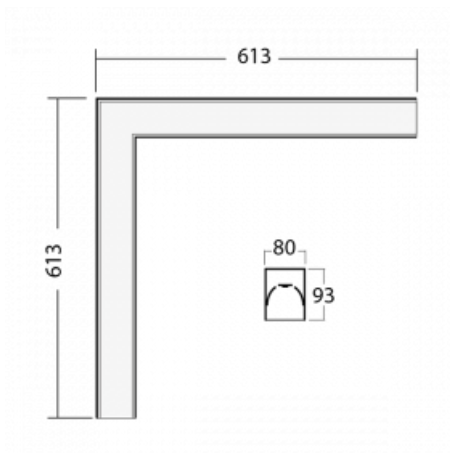

Leuchte

Lina80-S

05S-220I-20GHTD/840, S

EPD®

Die Leuchten Lina80-S sind als Einbau-, Anbau-, Pendel- oder Wandleuchten erhältlich, einschließlich der beleuchteten Ecksegmente. Mit der Systemleuchte Lina80-S können verschiedene Formen oder lange Linien geschaffen werden. Spezielle Fugen verhindern das Durchscheinen von Licht und schaffen so einen nahtlosen visuellen Effekt, der sowohl für kleine Büros als auch für große Hallen geeignet ist.

Technische Zeichnung

Typ der Montage	Einbauleuchten, Aufbauleuchten, Wandleuchten, Pendelleuchten, Schienenleuchten
Typ der Ausstrahlung	Direkte
Form der Leuchte	Eckleuchte
Farbe der Leuchte	Silber
Material	Aluminium
Lebensdauer	L80/B10 70 000 Stunden
Garantie	60 Monate
Beschreibung der Leuchte	Einbau-/Aufbau-/Wand-/Pendel-/Schienenleuchte
Abmessungen	613 mm × 613 mm × 93 mm
Lichtquelle	LED MODUL
Art der Optik	Mikroprismatische Optik
Lichtstrom	4490 lm ± 10 %
Farbtemperatur	4000 K Kalt weiss
Leuchtwirkungsgrad	103 lm/W
MacAdam	2
Lichtquelle	
Farbwiedergabeindex	80
UGR max. X=4H	22.2
Y=8H, ρ=70,50,20	
Leistungsaufnahme	43.8 W ± 10 %
Anschluss der Leuchte	Dimmbar DALI oder Taster
Elektrische Spannung	220-240V
Frequenz	50/60Hz

  IP 40

Zum Herunterladen

Montageanleitung

Fotografie