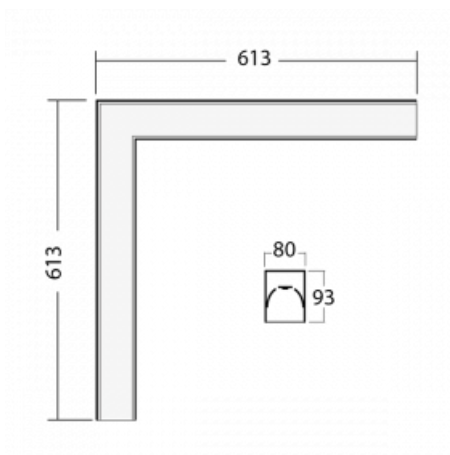

# Lina80-S

05S-220I-20GHTD/840, S

EPD®

Die Leuchten Lina80-S sind als Einbau-, Anbau-, Pendel- oder Wandleuchten erhältlich, einschließlich der beleuchteten Ecksegmente. Mit der Systemleuchte Lina80-S können verschiedene Formen oder lange Linien geschaffen werden. Spezielle Fugen verhindern das Durchscheinen von Licht und schaffen so einen nahtlosen visuellen Effekt, der sowohl für kleine Büros als auch für große Hallen geeignet ist.

## Technische Zeichnung

Typ der Montage	Einbauleuchten, Aufbauleuchten, Wandleuchten, Pendelleuchten, Schienenleuchten
Typ der Ausstrahlung	Direkte
Form der Leuchte	Eckleuchte
Farbe der Leuchte	Silber
Material	Aluminium
Lebensdauer	L80/B10 70 000 Stunden
Garantie	5 years
Beschreibung der Leuchte	Einbau-/Aufbau-/Wand-/Pendel-/Schienenleuchte
Abmessungen	613 mm × 613 mm × 93 mm
Lichtquelle	LED MODUL
Art der Optik	Mikroprismatische Optik
Lichtstrom*	4490 lm
Farbtemperatur	4000 K Kalt weiss
Leuchtwirkungsgrad	103 lm/W
MacAdam	2
Lichtquelle	
Farbwiedergabeindex	80
UGR max. X=4H	22.2
Y=8H, ρ=70,50,20	
Leistungsaufnahme*	43.8 W
Anschluss der Leuchte	Weitere Möglichkeiten vom Dimmen
Elektrische Spannung	220-240V
Frequenz	50/60Hz

  IP 40

\*±10 %

**Zum Herunterladen**

Montageanleitung

Fotografie