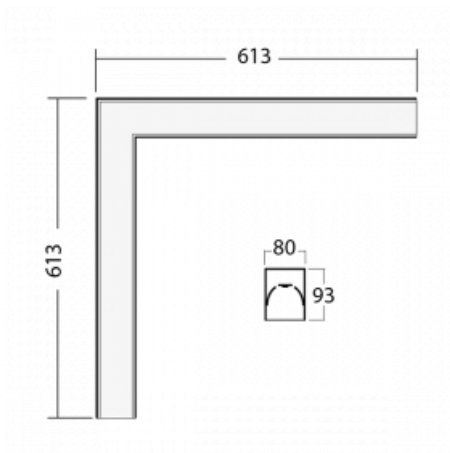

Leuchte

Lina80-S

05S-220I-20GHTD/840, B

EPD®

Die Leuchten Lina80-S sind als Einbau-, Anbau-, Pendel- oder Wandleuchten erhältlich, einschließlich der beleuchteten Ecksegmente. Mit der Systemleuchte Lina80-S können verschiedene Formen oder lange Linien geschaffen werden. Spezielle Fugen verhindern das Durchscheinen von Licht und schaffen so einen nahtlosen visuellen Effekt, der sowohl für kleine Büros als auch für große Hallen geeignet ist.

Technische Zeichnung

Typ der Montage	Einbauleuchten, Aufbauleuchten, Wandleuchten, Pendelleuchten, Schienenleuchten
Typ der Ausstrahlung	Direkte
Form der Leuchte	Eckleuchte
Farbe der Leuchte	Schwarz
Material	Aluminium
Lebensdauer	L80/B10 70 000 Stunden
Garantie	5 years
Beschreibung der Leuchte	Einbau-/Aufbau-/Wand-/Pendel-/Schienenleuchte
Abmessungen	613 mm × 613 mm × 93 mm
Lichtquelle	LED MODUL
Art der Optik	Mikroprismatische Optik
Lichtstrom*	4490 lm
Farbtemperatur	4000 K Kalt weiss
Leuchtwirkungsgrad	103 lm/W
MacAdam	2
Lichtquelle	
Farbwiedergabeindex	80
UGR max. X=4H	22.2
Y=8H, ρ=70,50,20	
Leistungsaufnahme*	43.8 W
Anschluss der Leuchte	Weitere Möglichkeiten vom Dimmen
Elektrische Spannung	220-240V
Frequenz	50/60Hz

  IP 40

*±10 %

Zum Herunterladen

Montageanleitung

Fotografie