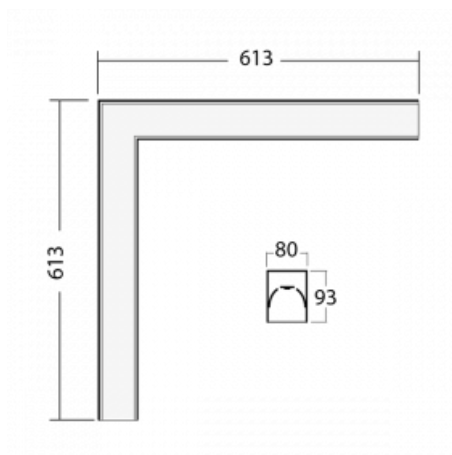

Leuchte

Lina80-S

05S-220I-20GHTD/840, B

EPD®

Die Leuchten Lina80-S sind als Einbau-, Anbau-, Pendel- oder Wandleuchten erhältlich, einschließlich der beleuchteten Ecksegmente. Mit der Systemleuchte Lina80-S können verschiedene Formen oder lange Linien geschaffen werden. Spezielle Fugen verhindern das Durchscheinen von Licht und schaffen so einen nahtlosen visuellen Effekt, der sowohl für kleine Büros als auch für große Hallen geeignet ist.

Technische Zeichnung

Typ der Montage	Einbauleuchten, Aufbauleuchten, Wandleuchten, Pendelleuchten, Schienenleuchten
Typ der Ausstrahlung	Direkte
Form der Leuchte	Eckleuchte
Farbe der Leuchte	Schwarz
Material	Aluminium
Lebensdauer	L80/B10 70 000 Stunden
Garantie	60 Monate
Beschreibung der Leuchte	Einbau-/Aufbau-/Wand-/Pendel-/Schienenleuchte
Abmessungen	613 mm × 613 mm × 93 mm
Lichtquelle	LED MODUL
Art der Optik	Mikroprismatische Optik
Lichtstrom	4490 lm ± 10 %
Farbtemperatur	4000 K Kalt weiss
Leuchtwirkungsgrad	103 lm/W
MacAdam	2
Lichtquelle	
Farbwiedergabeindex	80
UGR max. X=4H	22.2
Y=8H, ρ=70,50,20	
Leistungsaufnahme	43.8 W ± 10 %
Anschluss der Leuchte	Dimmbar DALI oder Taster
Elektrische Spannung	220-240V
Frequenz	50/60Hz

  IP 40

Zum Herunterladen

Montageanleitung

Fotografie