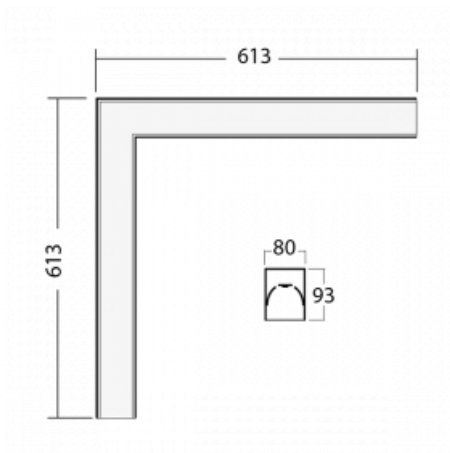

Leuchte

Lina80-S

05S-220I-20GHTD/830, W

EPD®

Die Leuchten Lina80-S sind als Einbau-, Anbau-, Pendel- oder Wandleuchten erhältlich, einschließlich der beleuchteten Ecksegmente. Mit der Systemleuchte Lina80-S können verschiedene Formen oder lange Linien geschaffen werden. Spezielle Fugen verhindern das Durchscheinen von Licht und schaffen so einen nahtlosen visuellen Effekt, der sowohl für kleine Büros als auch für große Hallen geeignet ist.

Technische Zeichnung

Typ der Montage	Einbauleuchten, Aufbauleuchten, Wandleuchten, Pendelleuchten, Schienenleuchten
Typ der Ausstrahlung	Direkte
Form der Leuchte	Eckleuchte
Farbe der Leuchte	Weiss
Material	Aluminium
Lebensdauer	L80/B10 70 000 Stunden
Garantie	60 Monate
Beschreibung der Leuchte	Einbau-/Aufbau-/Wand-/Pendel-/Schienenleuchte
Abmessungen	613 mm × 613 mm × 93 mm
Lichtquelle	LED MODUL
Art der Optik	Mikroprismatische Optik
Lichtstrom	4280 lm ± 10 %
Farbtemperatur	3000 K Warm weiss
Leuchtwirkungsgrad	98 lm/W
MacAdam	2
Lichtquelle	
Farbwiedergabeindex	80
UGR max. X=4H	22.1
Y=8H, ρ=70,50,20	
Leistungsaufnahme	43.8 W ± 10 %
Anschluss der Leuchte	Dimmbar DALI oder Taster
Elektrische Spannung	220-240V
Frequenz	50/60Hz

  IP 40

Zum Herunterladen

Montageanleitung

Fotografie