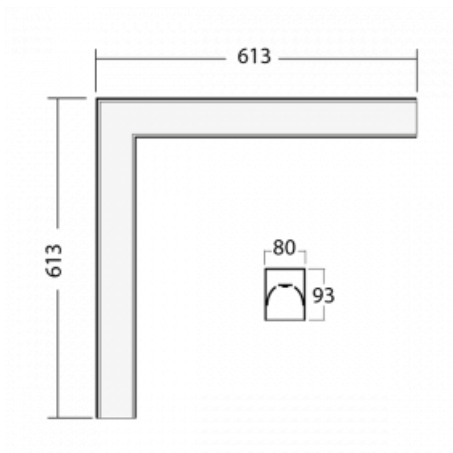

Leuchte

Lina80-S

05S-220I-20GHE/840, W

EPD®

Die Leuchten Lina80-S sind als Einbau-, Anbau-, Pendel- oder Wandleuchten erhältlich, einschließlich der beleuchteten Ecksegmente. Mit der Systemleuchte Lina80-S können verschiedene Formen oder lange Linien geschaffen werden. Spezielle Fugen verhindern das Durchscheinen von Licht und schaffen so einen nahtlosen visuellen Effekt, der sowohl für kleine Büros als auch für große Hallen geeignet ist.

Technische Zeichnung

Typ der Montage	Einbauleuchten, Aufbauleuchten, Wandleuchten, Pendelleuchten, Schienenleuchten
Typ der Ausstrahlung	Direkte
Form der Leuchte	Eckleuchte
Farbe der Leuchte	Weiss
Material	Aluminium
Lebensdauer	L80/B10 70 000 Stunden
Garantie	60 Monate
Beschreibung der Leuchte	Einbau-/Aufbau-/Wand-/Pendel-/Schienenleuchte
Abmessungen	613 mm × 613 mm × 93 mm
Lichtquelle	LED MODUL
Art der Optik	Mikroprismatische Optik
Lichtstrom	4490 lm ± 10 %
Farbtemperatur	4000 K Kalt weiss
Leuchtwirkungsgrad	103 lm/W
MacAdam	2
Lichtquelle	
Farbwiedergabeindex	80
UGR max. X=4H	22.2
Y=8H, ρ=70,50,20	
Leistungsaufnahme	43.8 W ± 10 %
Anschluss der Leuchte	EVG nicht dimmbar
Elektrische Spannung	220-240V
Frequenz	50/60Hz

  IP 40

Zum Herunterladen

Montageanleitung

Fotografie