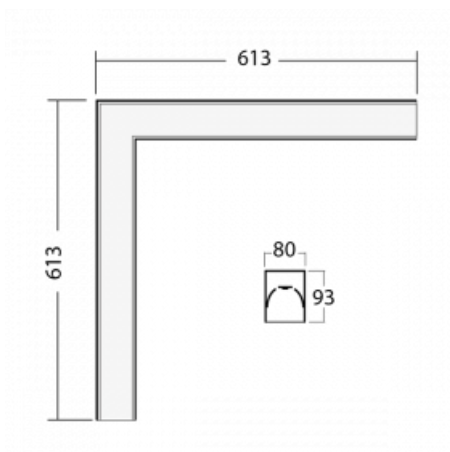

# Lina80-S

05S-220I-20GHE/840, S

EPD®

Die Leuchten Lina80-S sind als Einbau-, Anbau-, Pendel- oder Wandleuchten erhältlich, einschließlich der beleuchteten Ecksegmente. Mit der Systemleuchte Lina80-S können verschiedene Formen oder lange Linien geschaffen werden. Spezielle Fugen verhindern das Durchscheinen von Licht und schaffen so einen nahtlosen visuellen Effekt, der sowohl für kleine Büros als auch für große Hallen geeignet ist.

## Technische Zeichnung

Typ der Montage	Einbauleuchten, Aufbauleuchten, Wandleuchten, Pendelleuchten, Schienenleuchten
Typ der Ausstrahlung	Direkte
Form der Leuchte	Eckleuchte
Farbe der Leuchte	Silber
Material	Aluminium
Lebensdauer	L80/B10 70 000 Stunden
Garantie	60 Monate
Beschreibung der Leuchte	Einbau-/Aufbau-/Wand-/Pendel-/Schienenleuchte
Abmessungen	613 mm × 613 mm × 93 mm
Lichtquelle	LED MODUL
Art der Optik	Mikroprismatische Optik
Lichtstrom	4490 lm ± 10 %
Farbtemperatur	4000 K Kalt weiss
Leuchtwirkungsgrad	103 lm/W
MacAdam	2
Lichtquelle	
Farbwiedergabeindex	80
UGR max. X=4H	22.2
Y=8H, ρ=70,50,20	
Leistungsaufnahme	43.8 W ± 10 %
Anschluss der Leuchte	EVG nicht dimmbar
Elektrische Spannung	220-240V
Frequenz	50/60Hz