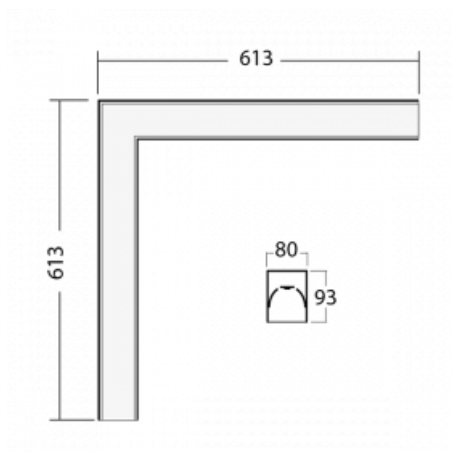

# Lina80-S

05S-220I-20GHE/840, B

EPD®

Die Leuchten Lina80-S sind als Einbau-, Anbau-, Pendel- oder Wandleuchten erhältlich, einschließlich der beleuchteten Ecksegmente. Mit der Systemleuchte Lina80-S können verschiedene Formen oder lange Linien geschaffen werden. Spezielle Fugen verhindern das Durchscheinen von Licht und schaffen so einen nahtlosen visuellen Effekt, der sowohl für kleine Büros als auch für große Hallen geeignet ist.

## Technische Zeichnung

Typ der Montage	Einbauleuchten, Aufbauleuchten, Wandleuchten, Pendelleuchten, Schienenleuchten
Typ der Ausstrahlung	Direkte
Form der Leuchte	Eckleuchte
Farbe der Leuchte	Schwarz
Material	Aluminium
Lebensdauer	L80/B10 70 000 Stunden
Garantie	5 years
Beschreibung der Leuchte	Einbau-/Aufbau-/Wand-/Pendel-/Schienenleuchte
Abmessungen	613 mm × 613 mm × 93 mm
Gewicht	5.3 kg
Lichtquelle	LED MODUL
Art der Optik	Mikroprismatische Optik
Lichtstrom*	4490 lm
Farbtemperatur	4000 K Kalt weiss
Leuchtwirkungsgrad	103 lm/W
MacAdam Lichtquelle	2
Farbwiedergabeindex	80
UGR max. X=4H Y=8H, ρ=70,50,20	22.2

  IP 40

\*±10 %

**Zum Herunterladen**

Montageanleitung

Fotografie