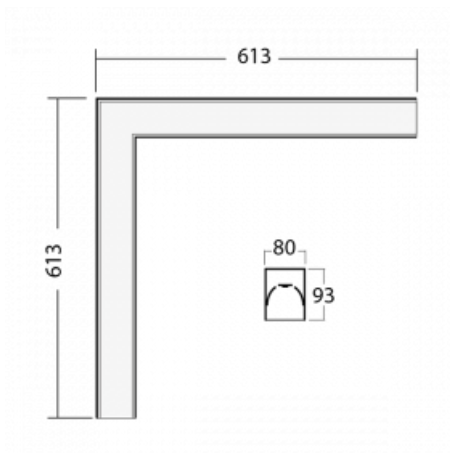

Leuchte

Lina80-S

05S-220I-20GHE/830, S

EPD®

Die Leuchten Lina80-S sind als Einbau-, Anbau-, Pendel- oder Wandleuchten erhältlich, einschließlich der beleuchteten Ecksegmente. Mit der Systemleuchte Lina80-S können verschiedene Formen oder lange Linien geschaffen werden. Spezielle Fugen verhindern das Durchscheinen von Licht und schaffen so einen nahtlosen visuellen Effekt, der sowohl für kleine Büros als auch für große Hallen geeignet ist.

Technische Zeichnung

Typ der Montage	Einbauleuchten, Aufbauleuchten, Wandleuchten, Pendelleuchten, Schienenleuchten
Typ der Ausstrahlung	Direkte
Form der Leuchte	Eckleuchte
Farbe der Leuchte	Silber
Material	Aluminium
Lebensdauer	L80/B10 70 000 Stunden
Garantie	60 Monate
Beschreibung der Leuchte	Einbau-/Aufbau-/Wand-/Pendel-/Schienenleuchte
Abmessungen	613 mm × 613 mm × 93 mm
Lichtquelle	LED MODUL
Art der Optik	Mikroprismatische Optik
Lichtstrom	4280 lm ± 10 %
Farbtemperatur	3000 K Warm weiss
Leuchtwirkungsgrad	98 lm/W
MacAdam	2
Lichtquelle	
Farbwiedergabeindex	80
UGR max. X=4H	22.1
Y=8H, ρ=70,50,20	
Leistungsaufnahme	43.8 W ± 10 %
Anschluss der Leuchte	EVG nicht dimmbar
Elektrische Spannung	220-240V
Frequenz	50/60Hz

  IP 40

Zum Herunterladen

Montageanleitung

Fotografie