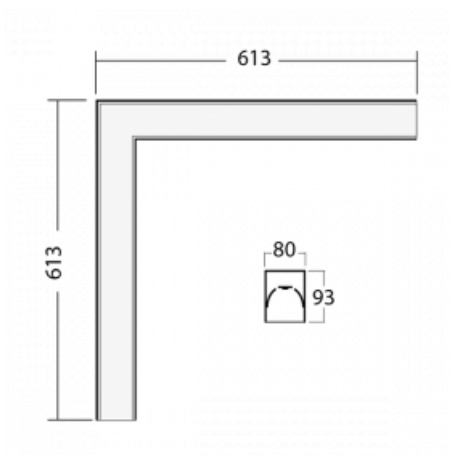

Leuchte

Lina80-S

05S-220I-20GHE/830, S

EPD®

Die Leuchten Lina80-S sind als Einbau-, Anbau-, Pendel- oder Wandleuchten erhältlich, einschließlich der beleuchteten Ecksegmente. Mit der Systemleuchte Lina80-S können verschiedene Formen oder lange Linien geschaffen werden. Spezielle Fugen verhindern das Durchscheinen von Licht und schaffen so einen nahtlosen visuellen Effekt, der sowohl für kleine Büros als auch für große Hallen geeignet ist.

Technische Zeichnung

Typ der Montage	Einbauleuchten, Aufbauleuchten, Wandleuchten, Pendelleuchten, Schienenleuchten
Typ der Ausstrahlung	Direkte
Form der Leuchte	Eckleuchte
Farbe der Leuchte	Silber
Material	Aluminium
Lebensdauer	L80/B10 70 000 Stunden
Garantie	5 years
Beschreibung der Leuchte	Einbau-/Aufbau-/Wand-/Pendel-/Schienenleuchte
Abmessungen	613 mm × 613 mm × 93 mm
Lichtquelle	LED MODUL
Art der Optik	Mikroprismatische Optik
Lichtstrom*	4280 lm
Farbtemperatur	3000 K Warm weiss
Leuchtwirkungsgrad	98 lm/W
MacAdam	2
Lichtquelle	
Farbwiedergabeindex	80
UGR max. X=4H	22.1
Y=8H, ρ=70,50,20	
Leistungsaufnahme*	43.8 W
Anschluss der Leuchte	ON/OFF
Elektrische Spannung	220-240V
Frequenz	50/60Hz

  IP 40

*±10 %

Zum Herunterladen[Montageanleitung](#)[Fotografie](#)