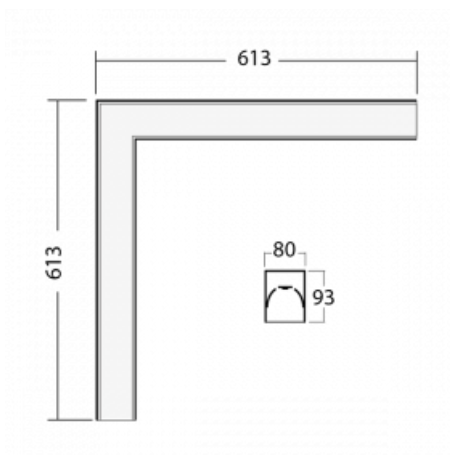

# Lina80-S

05S-220I-20GHD/840, W

Typ der Montage	Einbauleuchten, Aufbauleuchten, Wandleuchten, Pendelleuchten, Schienenleuchten
Typ der Ausstrahlung	Direkte
Form der Leuchte	Eckleuchte
Farbe der Leuchte	Weiss
Material	Aluminium
Lebensdauer	L80/B10 70 000 Stunden
Garantie	60 Monate
Beschreibung der Leuchte	Einbau-/Aufbau-/Wand-/Pendel-/Schienenleuchte
Abmessungen	613 mm × 613 mm × 93 mm
Gewicht	5.2 kg
Lichtquelle	LED MODUL
Art der Optik	Mikroprismatische Optik
Lichtstrom	4490 lm ± 10 %
Farbtemperatur	4000 K Kalt weiss
Leuchtwirkungsgrad	103 lm/W
MacAdam Lichtquelle	2
Farbwiedergabeindex	80
UGR max. X=4H Y=8H, ρ=70,50,20	22.2

## Technische Zeichnung

Leistungsaufnahme 43.8 W  $\pm$  10 %

---

Anschluss der Leuchte DALI dimmbar

---

Elektrische Spannung 220-240V

---

Frequenz 50/60Hz