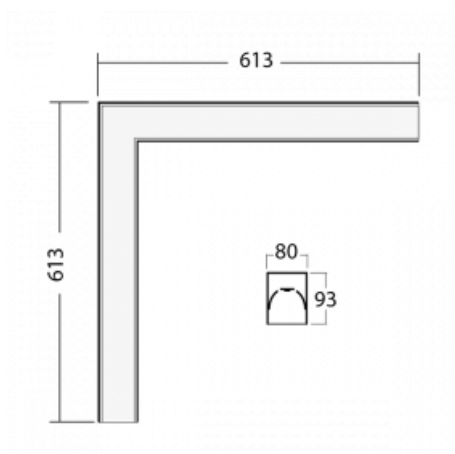

# Lina80-S

05S-220I-20GHD/840, W

EPD®

Die Leuchten Lina80-S sind als Einbau-, Anbau-, Pendel- oder Wandleuchten erhältlich, einschließlich der beleuchteten Ecksegmente. Mit der Systemleuchte Lina80-S können verschiedene Formen oder lange Linien geschaffen werden. Spezielle Fugen verhindern das Durchscheinen von Licht und schaffen so einen nahtlosen visuellen Effekt, der sowohl für kleine Büros als auch für große Hallen geeignet ist.

## Technische Zeichnung

Typ der Montage	Einbauleuchten, Aufbauleuchten, Wandleuchten, Pendelleuchten, Schienenleuchten
Typ der Ausstrahlung	Direkte
Form der Leuchte	Eckleuchte
Farbe der Leuchte	Weiss
Material	Aluminium
Lebensdauer	L80/B10 70 000 Stunden
Garantie	5 years
Beschreibung der Leuchte	Einbau-/Aufbau-/Wand-/Pendel-/Schienenleuchte
Abmessungen	613 mm × 613 mm × 93 mm
Gewicht	5.2 kg
Lichtquelle	LED MODUL
Art der Optik	Mikroprismatische Optik
Lichtstrom*	4490 lm
Farbtemperatur	4000 K Kalt weiss
Leuchtwirkungsgrad	103 lm/W
MacAdam Lichtquelle	2
Farbwiedergabeindex	80
UGR max. X=4H Y=8H, ρ=70,50,20	22.2

  IP 40

\*±10 %

**Zum Herunterladen**

Montageanleitung

Fotografie