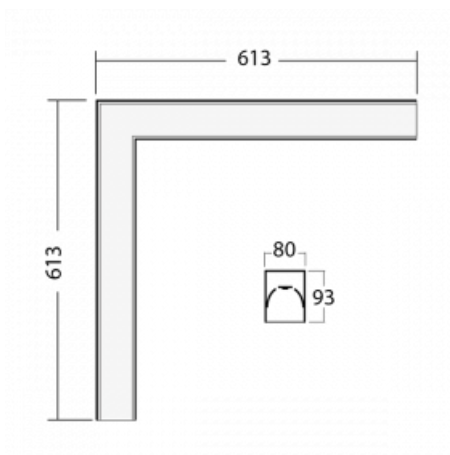

Leuchte

Lina80-S

05S-220I-20GHD/840, S

EPD®

Die Leuchten Lina80-S sind als Einbau-, Anbau-, Pendel- oder Wandleuchten erhältlich, einschließlich der beleuchteten Ecksegmente. Mit der Systemleuchte Lina80-S können verschiedene Formen oder lange Linien geschaffen werden. Spezielle Fugen verhindern das Durchscheinen von Licht und schaffen so einen nahtlosen visuellen Effekt, der sowohl für kleine Büros als auch für große Hallen geeignet ist.

Technische Zeichnung

Typ der Montage	Einbauleuchten, Aufbauleuchten, Wandleuchten, Pendelleuchten, Schienenleuchten
Typ der Ausstrahlung	Direkte
Form der Leuchte	Eckleuchte
Farbe der Leuchte	Silber
Material	Aluminium
Lebensdauer	L80/B10 70 000 Stunden
Garantie	60 Monate
Beschreibung der Leuchte	Einbau-/Aufbau-/Wand-/Pendel-/Schienenleuchte
Abmessungen	613 mm × 613 mm × 93 mm
Gewicht	5.2 kg
Lichtquelle	LED MODUL
Art der Optik	Mikroprismatische Optik
Lichtstrom	4490 lm ± 10 %
Farbtemperatur	4000 K Kalt weiss
Leuchtwirkungsgrad	103 lm/W
MacAdam Lichtquelle	2
Farbwiedergabeindex	80
UGR max. X=4H Y=8H, ρ=70,50,20	22.2

Leistungsaufnahme 43.8 W \pm 10 %

Anschluss der Leuchte DALI dimmbar

Elektrische Spannung 220-240V

Frequenz 50/60Hz

  IP 40

Zum Herunterladen

Montageanleitung

Fotografie