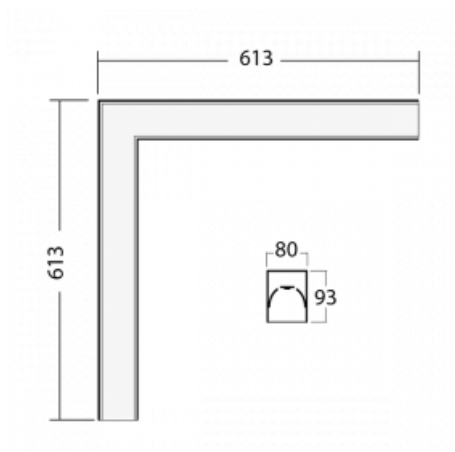

Leuchte

Lina80-S

05S-220I-20GHD/840, B

EPD®

Die Leuchten Lina80-S sind als Einbau-, Anbau-, Pendel- oder Wandleuchten erhältlich, einschließlich der beleuchteten Ecksegmente. Mit der Systemleuchte Lina80-S können verschiedene Formen oder lange Linien geschaffen werden. Spezielle Fugen verhindern das Durchscheinen von Licht und schaffen so einen nahtlosen visuellen Effekt, der sowohl für kleine Büros als auch für große Hallen geeignet ist.

Technische Zeichnung

Typ der Montage	Einbauleuchten, Aufbauleuchten, Wandleuchten, Pendelleuchten, Schienenleuchten
Typ der Ausstrahlung	Direkte
Form der Leuchte	Eckleuchte
Farbe der Leuchte	Schwarz
Material	Aluminium
Lebensdauer	L80/B10 70 000 Stunden
Garantie	5 years
Beschreibung der Leuchte	Einbau-/Aufbau-/Wand-/Pendel-/Schienenleuchte
Abmessungen	613 mm × 613 mm × 93 mm
Gewicht	5.2 kg
Lichtquelle	LED MODUL
Art der Optik	Mikroprismatische Optik
Lichtstrom*	4490 lm
Farbtemperatur	4000 K Kalt weiss
Leuchtwirkungsgrad	103 lm/W
MacAdam Lichtquelle	2
Farbwiedergabeindex	80
UGR max. X=4H Y=8H, ρ=70,50,20	22.2

Leistungsaufnahme* 43.8 W

Anschluss der Leuchte DALI

Elektrische Spannung 220-240V

Frequenz 50/60Hz

  IP 40

*±10 %

Zum Herunterladen

Montageanleitung