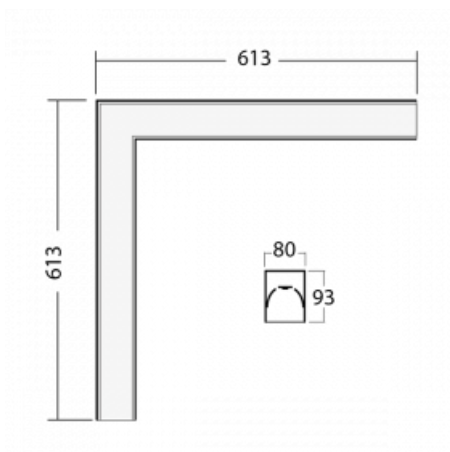

Leuchte

Lina80-S

05S-220I-20GHD/830, W

Die Leuchten Lina80-S sind als Einbau-, Anbau-, Pendel- oder Wandleuchten erhältlich, einschließlich der beleuchteten Ecksegmente. Mit der Systemleuchte Lina80-S können verschiedene Formen oder lange Linien geschaffen werden. Spezielle Fugen verhindern das Durchscheinen von Licht und schaffen so einen nahtlosen visuellen Effekt, der sowohl für kleine Büros als auch für große Hallen geeignet ist.

Technische Zeichnung

Typ der Montage	Einbauleuchten, Aufbauleuchten, Wandleuchten, Pendelleuchten, Schienenleuchten
Typ der Ausstrahlung	Direkte
Form der Leuchte	Eckleuchte
Farbe der Leuchte	Weiss
Material	Aluminium
Lebensdauer	L80/B10 70 000 Stunden
Garantie	60 Monate
Beschreibung der Leuchte	Einbau-/Aufbau-/Wand-/Pendel-/Schienenleuchte
Abmessungen	613 mm × 613 mm × 93 mm
Gewicht	5.3 kg
Lichtquelle	LED MODUL
Art der Optik	Mikroprismatische Optik
Lichtstrom	4280 lm ± 10 %
Farbtemperatur	3000 K Warm weiss
Leuchtwirkungsgrad	98 lm/W
MacAdam Lichtquelle	2
Farbwiedergabeindex	80
UGR max. X=4H Y=8H, ρ=70,50,20	22.1

Leistungsaufnahme 43.8 W \pm 10 %

Anschluss der Leuchte DALI dimmbar

Elektrische Spannung 220-240V

Frequenz 50/60Hz

  IP 40

Zum Herunterladen

Montageanleitung

Fotografie