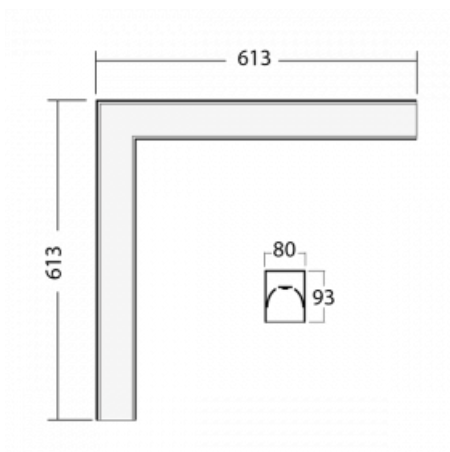

# Lina80-S

05S-220I-20GHD/830, W

EPD®

Die Leuchten Lina80-S sind als Einbau-, Anbau-, Pendel- oder Wandleuchten erhältlich, einschließlich der beleuchteten Ecksegmente. Mit der Systemleuchte Lina80-S können verschiedene Formen oder lange Linien geschaffen werden. Spezielle Fugen verhindern das Durchscheinen von Licht und schaffen so einen nahtlosen visuellen Effekt, der sowohl für kleine Büros als auch für große Hallen geeignet ist.

## Technische Zeichnung

Typ der Montage	Einbauleuchten, Aufbauleuchten, Wandleuchten, Pendelleuchten, Schienenleuchten
Typ der Ausstrahlung	Direkte
Form der Leuchte	Eckleuchte
Farbe der Leuchte	Weiss
Material	Aluminium
Lebensdauer	L80/B10 70 000 Stunden
Garantie	5 years
Beschreibung der Leuchte	Einbau-/Aufbau-/Wand-/Pendel-/Schienenleuchte
Abmessungen	613 mm × 613 mm × 93 mm
Gewicht	5.3 kg
Lichtquelle	LED MODUL
Art der Optik	Mikroprismatische Optik
Lichtstrom*	4280 lm
Farbtemperatur	3000 K Warm weiss
Leuchtwirkungsgrad	98 lm/W
MacAdam Lichtquelle	2
Farbwiedergabeindex	80
UGR max. X=4H Y=8H, ρ=70,50,20	22.1

  IP 40

\*±10 %

Zum Herunterladen

Montageanleitung

Fotografie