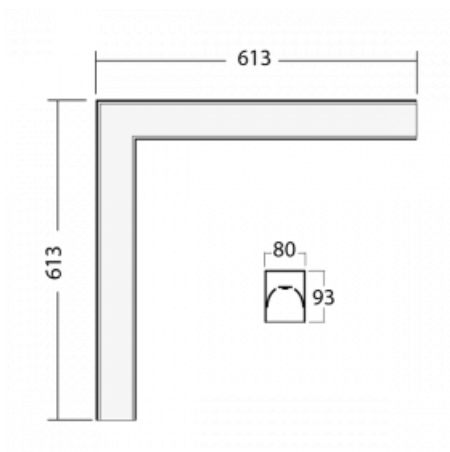

# Lina80-S

05S-220I-20GHD/830, B

Die Leuchten Lina80-S sind als Einbau-, Anbau-, Pendel- oder Wandleuchten erhältlich, einschließlich der beleuchteten Ecksegmente. Mit der Systemleuchte Lina80-S können verschiedene Formen oder lange Linien geschaffen werden. Spezielle Fugen verhindern das Durchscheinen von Licht und schaffen so einen nahtlosen visuellen Effekt, der sowohl für kleine Büros als auch für große Hallen geeignet ist.

## Technische Zeichnung

Typ der Montage	Einbauleuchten, Aufbauleuchten, Wandleuchten, Pendelleuchten, Schienenleuchten
Typ der Ausstrahlung	Direkte
Form der Leuchte	Eckleuchte
Farbe der Leuchte	Schwarz
Material	Aluminium
Lebensdauer	L80/B10 70 000 Stunden
Garantie	60 Monate
Beschreibung der Leuchte	Einbau-/Aufbau-/Wand-/Pendel-/Schienenleuchte
Abmessungen	613 mm × 613 mm × 93 mm
Gewicht	5.3 kg
Lichtquelle	LED MODUL
Art der Optik	Mikroprismatische Optik
Lichtstrom	4280 lm ± 10 %
Farbtemperatur	3000 K Warm weiss
Leuchtwirkungsgrad	98 lm/W
MacAdam Lichtquelle	2
Farbwiedergabeindex	80
UGR max. X=4H Y=8H, ρ=70,50,20	22.1

Leistungsaufnahme 43.8 W  $\pm$  10 %

---

Anschluss der Leuchte DALI dimmbar

---

Elektrische Spannung 220-240V

---

Frequenz 50/60Hz

---