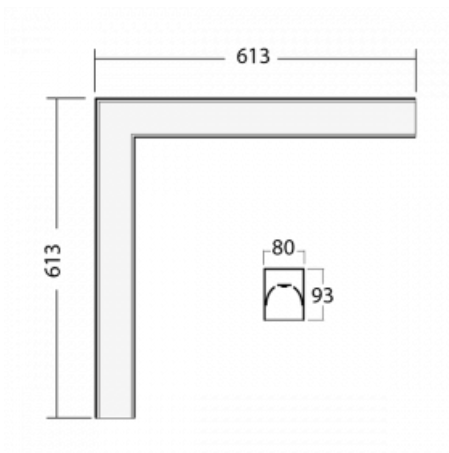

Leuchte

Lina80-S

05S-220I-20GGTD/840, W

EPD®

Die Leuchten Lina80-S sind als Einbau-, Anbau-, Pendel- oder Wandleuchten erhältlich, einschließlich der beleuchteten Ecksegmente. Mit der Systemleuchte Lina80-S können verschiedene Formen oder lange Linien geschaffen werden. Spezielle Fugen verhindern das Durchscheinen von Licht und schaffen so einen nahtlosen visuellen Effekt, der sowohl für kleine Büros als auch für große Hallen geeignet ist.

Technische Zeichnung

Typ der Montage	Einbauleuchten, Aufbauleuchten, Wandleuchten, Pendelleuchten, Schienenleuchten
Typ der Ausstrahlung	Direkte
Form der Leuchte	Eckleuchte
Farbe der Leuchte	Weiss
Material	Aluminium
Lebensdauer	L90/B50 50 000 Stunden
Garantie	5 years
Beschreibung der Leuchte	Einbau-/Aufbau-/Wand-/Pendel-/Schienenleuchte
Abmessungen	613 mm × 613 mm × 93 mm
Lichtquelle	LED MODUL
Art der Optik	Mikroprismatische Optik
Lichtstrom*	2720 lm
Farbtemperatur	4000 K Kalt weiss
Leuchtwirkungsgrad	110 lm/W
MacAdam	2
Lichtquelle	
Farbwiedergabeindex	80
UGR max. X=4H	20.5
Y=8H, ρ=70,50,20	
Leistungsaufnahme*	24.8 W
Anschluss der Leuchte	Weitere Möglichkeiten vom Dimmen
Elektrische Spannung	220-240V
Frequenz	50/60Hz

  IP 40

*±10 %

Zum Herunterladen

Montageanleitung

Fotografie