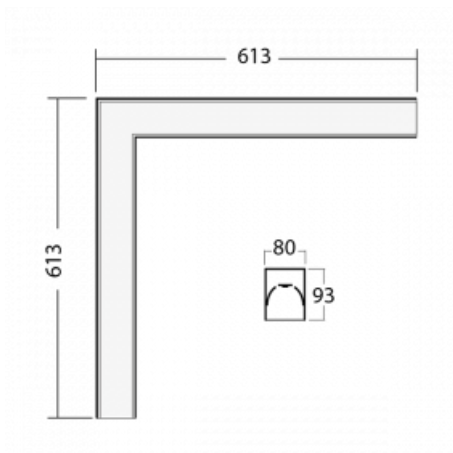

Leuchte

Lina80-S

05S-220I-20GGTD/840, W

EPD®

Die Leuchten Lina80-S sind als Einbau-, Anbau-, Pendel- oder Wandleuchten erhältlich, einschließlich der beleuchteten Ecksegmente. Mit der Systemleuchte Lina80-S können verschiedene Formen oder lange Linien geschaffen werden. Spezielle Fugen verhindern das Durchscheinen von Licht und schaffen so einen nahtlosen visuellen Effekt, der sowohl für kleine Büros als auch für große Hallen geeignet ist.

Technische Zeichnung

Typ der Montage	Einbauleuchten, Aufbauleuchten, Wandleuchten, Pendelleuchten, Schienenleuchten
Typ der Ausstrahlung	Direkte
Form der Leuchte	Eckleuchte
Farbe der Leuchte	Weiss
Material	Aluminium
Lebensdauer	L90/B50 50 000 Stunden
Garantie	60 Monate
Beschreibung der Leuchte	Einbau-/Aufbau-/Wand-/Pendel-/Schienenleuchte
Abmessungen	613 mm × 613 mm × 93 mm
Lichtquelle	LED MODUL
Art der Optik	Mikroprismatische Optik
Lichtstrom	2720 lm ± 10 %
Farbtemperatur	4000 K Kalt weiss
Leuchtwirkungsgrad	110 lm/W
MacAdam	2
Lichtquelle	
Farbwiedergabeindex	80
UGR max. X=4H	20.5
Y=8H, ρ=70,50,20	
Leistungsaufnahme	24.8 W ± 10 %
Anschluss der Leuchte	Dimmbar DALI oder Taster
Elektrische Spannung	220-240V
Frequenz	50/60Hz

  IP 40

Zum Herunterladen

Montageanleitung

Fotografie