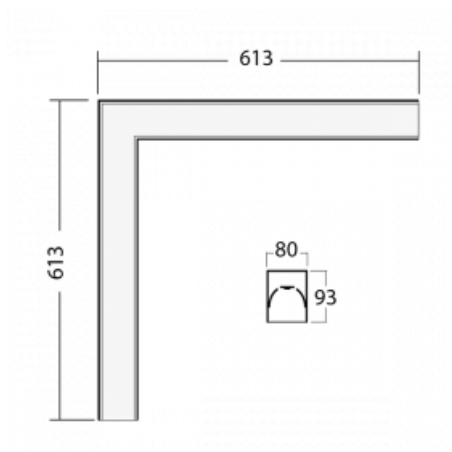

Leuchte

Lina80-S

05S-220I-20GGTD/840, S

EPD®

Die Leuchten Lina80-S sind als Einbau-, Anbau-, Pendel- oder Wandleuchten erhältlich, einschließlich der beleuchteten Ecksegmente. Mit der Systemleuchte Lina80-S können verschiedene Formen oder lange Linien geschaffen werden. Spezielle Fugen verhindern das Durchscheinen von Licht und schaffen so einen nahtlosen visuellen Effekt, der sowohl für kleine Büros als auch für große Hallen geeignet ist.

Technische Zeichnung

Typ der Montage	Einbauleuchten, Aufbauleuchten, Wandleuchten, Pendelleuchten, Schienenleuchten
Typ der Ausstrahlung	Direkte
Form der Leuchte	Eckleuchte
Farbe der Leuchte	Silber
Material	Aluminium
Lebensdauer	L90/B50 50 000 Stunden
Garantie	60 Monate
Beschreibung der Leuchte	Einbau-/Aufbau-/Wand-/Pendel-/Schienenleuchte
Abmessungen	613 mm × 613 mm × 93 mm
Lichtquelle	LED MODUL
Art der Optik	Mikroprismatische Optik
Lichtstrom	2720 lm ± 10 %
Farbtemperatur	4000 K Kalt weiss
Leuchtwirkungsgrad	110 lm/W
MacAdam	2
Lichtquelle	
Farbwiedergabeindex	80
UGR max. X=4H	20.5
Y=8H, ρ=70,50,20	
Leistungsaufnahme	24.8 W ± 10 %
Anschluss der Leuchte	Dimmbar DALI oder Taster
Elektrische Spannung	220-240V
Frequenz	50/60Hz

  IP 40

Zum Herunterladen

Montageanleitung

Fotografie