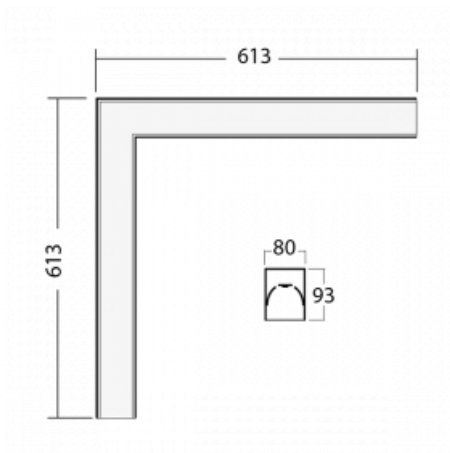

Leuchte

Lina80-S

05S-220I-20GGTD/840, S

EPD®

Die Leuchten Lina80-S sind als Einbau-, Anbau-, Pendel- oder Wandleuchten erhältlich, einschließlich der beleuchteten Ecksegmente. Mit der Systemleuchte Lina80-S können verschiedene Formen oder lange Linien geschaffen werden. Spezielle Fugen verhindern das Durchscheinen von Licht und schaffen so einen nahtlosen visuellen Effekt, der sowohl für kleine Büros als auch für große Hallen geeignet ist.

Technische Zeichnung

Typ der Montage	Einbauleuchten, Aufbauleuchten, Wandleuchten, Pendelleuchten, Schienenleuchten
Typ der Ausstrahlung	Direkte
Form der Leuchte	Eckleuchte
Farbe der Leuchte	Silber
Material	Aluminium
Lebensdauer	L90/B50 50 000 Stunden
Garantie	5 years
Beschreibung der Leuchte	Einbau-/Aufbau-/Wand-/Pendel-/Schienenleuchte
Abmessungen	613 mm × 613 mm × 93 mm
Lichtquelle	LED MODUL
Art der Optik	Mikroprismatische Optik
Lichtstrom*	2720 lm
Farbtemperatur	4000 K Kalt weiss
Leuchtwirkungsgrad	110 lm/W
MacAdam	2
Lichtquelle	
Farbwiedergabeindex	80
UGR max. X=4H	20.5
Y=8H, $\rho=70,50,20$	
Leistungsaufnahme*	24.8 W
Anschluss der Leuchte	Weitere Möglichkeiten vom Dimmen
Elektrische Spannung	220-240V
Frequenz	50/60Hz

  IP 40

*±10 %

Zum Herunterladen

Montageanleitung

Fotografie