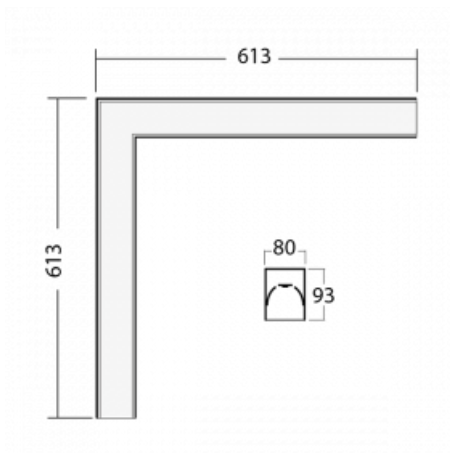

Leuchte

Lina80-S

05S-220I-20GGTD/840, B

EPD®

Die Leuchten Lina80-S sind als Einbau-, Anbau-, Pendel- oder Wandleuchten erhältlich, einschließlich der beleuchteten Ecksegmente. Mit der Systemleuchte Lina80-S können verschiedene Formen oder lange Linien geschaffen werden. Spezielle Fugen verhindern das Durchscheinen von Licht und schaffen so einen nahtlosen visuellen Effekt, der sowohl für kleine Büros als auch für große Hallen geeignet ist.

Technische Zeichnung

Typ der Montage	Einbauleuchten, Aufbauleuchten, Wandleuchten, Pendelleuchten, Schienenleuchten
Typ der Ausstrahlung	Direkte
Form der Leuchte	Eckleuchte
Farbe der Leuchte	Schwarz
Material	Aluminium
Lebensdauer	L90/B50 50 000 Stunden
Garantie	60 Monate
Beschreibung der Leuchte	Einbau-/Aufbau-/Wand-/Pendel-/Schienenleuchte
Abmessungen	613 mm × 613 mm × 93 mm
Lichtquelle	LED MODUL
Art der Optik	Mikroprismatische Optik
Lichtstrom	2720 lm ± 10 %
Farbtemperatur	4000 K Kalt weiss
Leuchtwirkungsgrad	110 lm/W
MacAdam	2
Lichtquelle	
Farbwiedergabeindex	80
UGR max. X=4H	20.5
Y=8H, ρ=70,50,20	
Leistungsaufnahme	24.8 W ± 10 %
Anschluss der Leuchte	Dimmbar DALI oder Taster
Elektrische Spannung	220-240V
Frequenz	50/60Hz

  IP 40

Zum Herunterladen

Montageanleitung

Fotografie