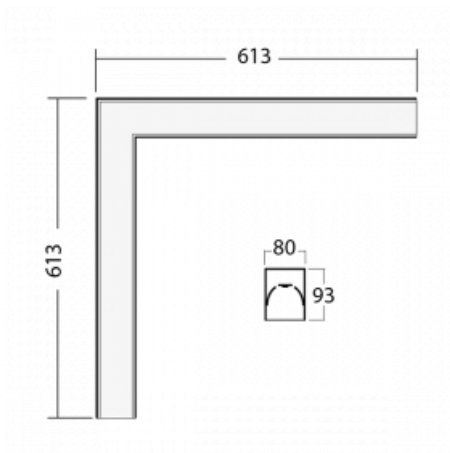

Leuchte

Lina80-S

05S-220I-20GGTD/840, B

EPD®

Die Leuchten Lina80-S sind als Einbau-, Anbau-, Pendel- oder Wandleuchten erhältlich, einschließlich der beleuchteten Ecksegmente. Mit der Systemleuchte Lina80-S können verschiedene Formen oder lange Linien geschaffen werden. Spezielle Fugen verhindern das Durchscheinen von Licht und schaffen so einen nahtlosen visuellen Effekt, der sowohl für kleine Büros als auch für große Hallen geeignet ist.

Technische Zeichnung

Typ der Montage	Einbauleuchten, Aufbauleuchten, Wandleuchten, Pendelleuchten, Schienenleuchten
Typ der Ausstrahlung	Direkte
Form der Leuchte	Eckleuchte
Farbe der Leuchte	Schwarz
Material	Aluminium
Lebensdauer	L90/B50 50 000 Stunden
Garantie	5 years
Beschreibung der Leuchte	Einbau-/Aufbau-/Wand-/Pendel-/Schienenleuchte
Abmessungen	613 mm × 613 mm × 93 mm
Lichtquelle	LED MODUL
Art der Optik	Mikroprismatische Optik
Lichtstrom*	2720 lm
Farbtemperatur	4000 K Kalt weiss
Leuchtwirkungsgrad	110 lm/W
MacAdam	2
Lichtquelle	
Farbwiedergabeindex	80
UGR max. X=4H	20.5
Y=8H, ρ=70,50,20	
Leistungsaufnahme*	24.8 W
Anschluss der Leuchte	Weitere Möglichkeiten vom Dimmen
Elektrische Spannung	220-240V
Frequenz	50/60Hz

  IP 40

*±10 %

Zum Herunterladen

Montageanleitung

Fotografie