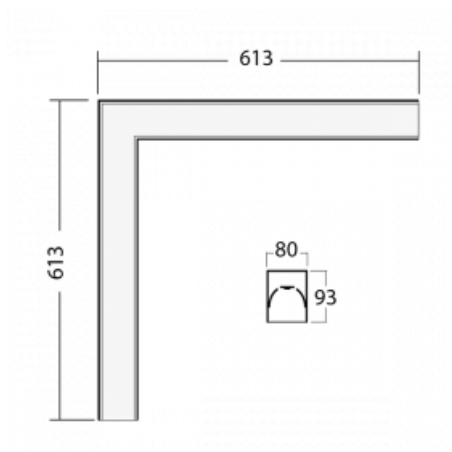

Leuchte

Lina80-S

05S-220I-20GGTD/830, W

EPD®

Die Leuchten Lina80-S sind als Einbau-, Anbau-, Pendel- oder Wandleuchten erhältlich, einschließlich der beleuchteten Ecksegmente. Mit der Systemleuchte Lina80-S können verschiedene Formen oder lange Linien geschaffen werden. Spezielle Fugen verhindern das Durchscheinen von Licht und schaffen so einen nahtlosen visuellen Effekt, der sowohl für kleine Büros als auch für große Hallen geeignet ist.

Technische Zeichnung

Typ der Montage	Einbauleuchten, Aufbauleuchten, Wandleuchten, Pendelleuchten, Schienenleuchten
Typ der Ausstrahlung	Direkte
Form der Leuchte	Eckleuchte
Farbe der Leuchte	Weiss
Material	Aluminium
Lebensdauer	L90/B50 50 000 Stunden
Garantie	60 Monate
Beschreibung der Leuchte	Einbau-/Aufbau-/Wand-/Pendel-/Schienenleuchte
Abmessungen	613 mm × 613 mm × 93 mm
Lichtquelle	LED MODUL
Art der Optik	Mikroprismatische Optik
Lichtstrom	2590 lm ± 10 %
Farbtemperatur	3000 K Warm weiss
Leuchtwirkungsgrad	104 lm/W
MacAdam	2
Lichtquelle	
Farbwiedergabeindex	80
UGR max. X=4H	20.3
Y=8H, ρ=70,50,20	
Leistungsaufnahme	24.8 W ± 10 %
Anschluss der Leuchte	Dimmbar DALI oder Taster
Elektrische Spannung	220-240V
Frequenz	50/60Hz

  IP 40

Zum Herunterladen

Montageanleitung

Fotografie