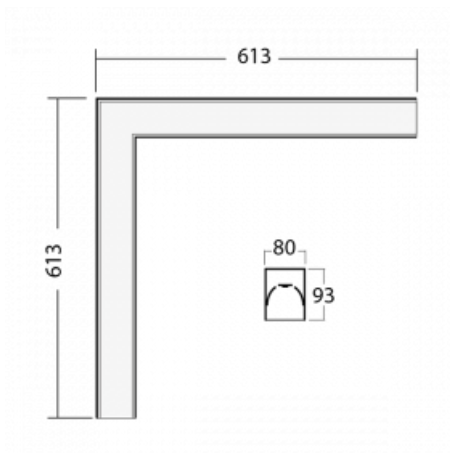

Leuchte

Lina80-S

05S-220I-20GGTD/830, W

EPD®

Die Leuchten Lina80-S sind als Einbau-, Anbau-, Pendel- oder Wandleuchten erhältlich, einschließlich der beleuchteten Ecksegmente. Mit der Systemleuchte Lina80-S können verschiedene Formen oder lange Linien geschaffen werden. Spezielle Fugen verhindern das Durchscheinen von Licht und schaffen so einen nahtlosen visuellen Effekt, der sowohl für kleine Büros als auch für große Hallen geeignet ist.

Technische Zeichnung

Typ der Montage	Einbauleuchten, Aufbauleuchten, Wandleuchten, Pendelleuchten, Schienenleuchten
Typ der Ausstrahlung	Direkte
Form der Leuchte	Eckleuchte
Farbe der Leuchte	Weiss
Material	Aluminium
Lebensdauer	L90/B50 50 000 Stunden
Garantie	5 years
Beschreibung der Leuchte	Einbau-/Aufbau-/Wand-/Pendel-/Schienenleuchte
Abmessungen	613 mm × 613 mm × 93 mm
Lichtquelle	LED MODUL
Art der Optik	Mikroprismatische Optik
Lichtstrom*	2590 lm
Farbtemperatur	3000 K Warm weiss
Leuchtwirkungsgrad	104 lm/W
MacAdam	2
Lichtquelle	
Farbwiedergabeindex	80
UGR max. X=4H	20.3
Y=8H, ρ=70,50,20	
Leistungsaufnahme*	24.8 W
Anschluss der Leuchte	Weitere Möglichkeiten vom Dimmen
Elektrische Spannung	220-240V
Frequenz	50/60Hz

 **CE** IP 40

*±10 %

Zum Herunterladen

Montageanleitung

Fotografie