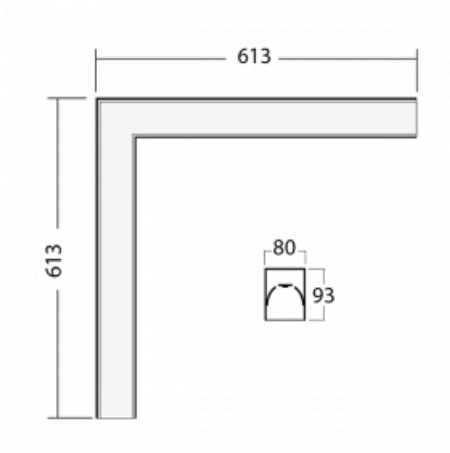

Leuchte

Lina80-S

05S-220I-20GGTD/830, S

EPD®

Die Leuchten Lina80-S sind als Einbau-, Anbau-, Pendel- oder Wandleuchten erhältlich, einschließlich der beleuchteten Ecksegmente. Mit der Systemleuchte Lina80-S können verschiedene Formen oder lange Linien geschaffen werden. Spezielle Fugen verhindern das Durchscheinen von Licht und schaffen so einen nahtlosen visuellen Effekt, der sowohl für kleine Büros als auch für große Hallen geeignet ist.

Technische Zeichnung

Typ der Montage	Einbauleuchten, Aufbauleuchten, Wandleuchten, Pendelleuchten, Schienenleuchten
Typ der Ausstrahlung	Direkte
Form der Leuchte	Eckleuchte
Farbe der Leuchte	Silber
Material	Aluminium
Lebensdauer	L90/B50 50 000 Stunden
Garantie	60 Monate
Beschreibung der Leuchte	Einbau-/Aufbau-/Wand-/Pendel-/Schienenleuchte
Abmessungen	613 mm × 613 mm × 93 mm
Lichtquelle	LED MODUL
Art der Optik	Mikroprismatische Optik
Lichtstrom	2590 lm ± 10 %
Farbtemperatur	3000 K Warm weiss
Leuchtwirkungsgrad	104 lm/W
MacAdam	2
Lichtquelle	
Farbwiedergabeindex	80
UGR max. X=4H	20.3
Y=8H, ρ=70,50,20	
Leistungsaufnahme	24.8 W ± 10 %
Anschluss der Leuchte	Dimmbar DALI oder Taster
Elektrische Spannung	220-240V
Frequenz	50/60Hz

  IP 40

Zum Herunterladen

Montageanleitung

Fotografie