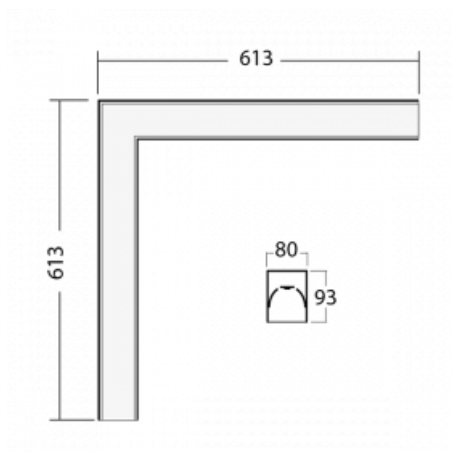

# Lina80-S

05S-220I-20GGE/840, W

EPD®

Die Leuchten Lina80-S sind als Einbau-, Anbau-, Pendel- oder Wandleuchten erhältlich, einschließlich der beleuchteten Ecksegmente. Mit der Systemleuchte Lina80-S können verschiedene Formen oder lange Linien geschaffen werden. Spezielle Fugen verhindern das Durchscheinen von Licht und schaffen so einen nahtlosen visuellen Effekt, der sowohl für kleine Büros als auch für große Hallen geeignet ist.

## Technische Zeichnung

Typ der Montage	Einbauleuchten, Aufbauleuchten, Wandleuchten, Pendelleuchten, Schienenleuchten
Typ der Ausstrahlung	Direkte
Form der Leuchte	Eckleuchte
Farbe der Leuchte	Weiss
Material	Aluminium
Lebensdauer	L90/B50 50 000 Stunden
Garantie	5 years
Beschreibung der Leuchte	Einbau-/Aufbau-/Wand-/Pendel-/Schienenleuchte
Abmessungen	613 mm × 613 mm × 93 mm
Gewicht	5.5 kg
Lichtquelle	LED MODUL
Art der Optik	Mikroprismatische Optik
Lichtstrom	2730 lm ± 10 %
Farbtemperatur	4000 K Kalt weiss
Leuchtwirkungsgrad	110 lm/W
MacAdam Lichtquelle	2
Farbwiedergabeindex	80
UGR max. X=4H Y=8H, ρ=70,50,20	20.5