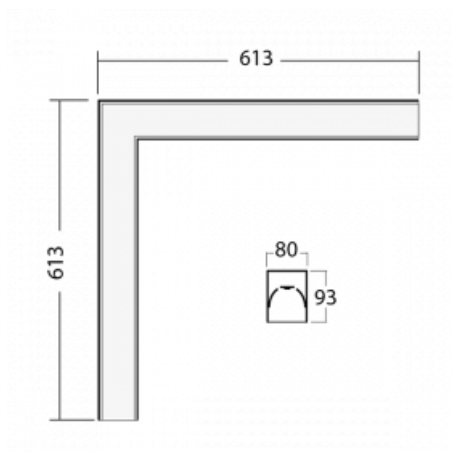

# Lina80-S

05S-220I-20GGE/840, W

EPD®

Die Leuchten Lina80-S sind als Einbau-, Anbau-, Pendel- oder Wandleuchten erhältlich, einschließlich der beleuchteten Ecksegmente. Mit der Systemleuchte Lina80-S können verschiedene Formen oder lange Linien geschaffen werden. Spezielle Fugen verhindern das Durchscheinen von Licht und schaffen so einen nahtlosen visuellen Effekt, der sowohl für kleine Büros als auch für große Hallen geeignet ist.

## Technische Zeichnung

Typ der Montage	Einbauleuchten, Aufbauleuchten, Wandleuchten, Pendelleuchten, Schienenleuchten
Typ der Ausstrahlung	Direkte
Form der Leuchte	Eckleuchte
Farbe der Leuchte	Weiss
Material	Aluminium
Lebensdauer	L90/B50 50 000 Stunden
Garantie	5 years
Beschreibung der Leuchte	Einbau-/Aufbau-/Wand-/Pendel-/Schienenleuchte
Abmessungen	613 mm × 613 mm × 93 mm
Gewicht	5.5 kg
Lichtquelle	LED MODUL
Art der Optik	Mikroprismatische Optik
Lichtstrom*	2730 lm
Farbtemperatur	4000 K Kalt weiss
Leuchtwirkungsgrad	110 lm/W
MacAdam Lichtquelle	2
Farbwiedergabeindex	80
UGR max. X=4H Y=8H, ρ=70,50,20	20.5

  IP 40

\*±10 %

**Zum Herunterladen**

Montageanleitung

Fotografie