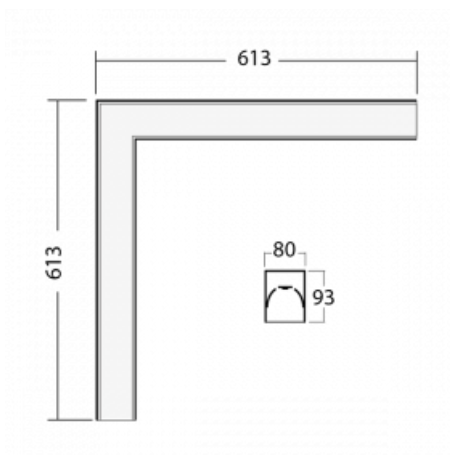

Technische Zeichnung