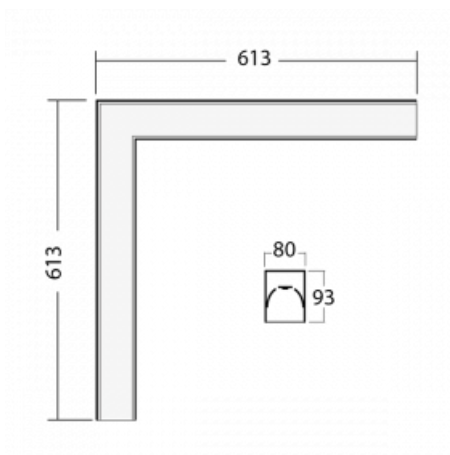

Leuchte

Lina80-S

05S-220I-20GGE/830, W

EPD®

Die Leuchten Lina80-S sind als Einbau-, Anbau-, Pendel- oder Wandleuchten erhältlich, einschließlich der beleuchteten Ecksegmente. Mit der Systemleuchte Lina80-S können verschiedene Formen oder lange Linien geschaffen werden. Spezielle Fugen verhindern das Durchscheinen von Licht und schaffen so einen nahtlosen visuellen Effekt, der sowohl für kleine Büros als auch für große Hallen geeignet ist.

Technische Zeichnung

Typ der Montage	Einbauleuchten, Aufbauleuchten, Wandleuchten, Pendelleuchten, Schienenleuchten
Typ der Ausstrahlung	Direkte
Form der Leuchte	Eckleuchte
Farbe der Leuchte	Weiss
Material	Aluminium
Lebensdauer	L90/B50 50 000 Stunden
Garantie	5 years
Beschreibung der Leuchte	Einbau-/Aufbau-/Wand-/Pendel-/Schienenleuchte
Abmessungen	613 mm × 613 mm × 93 mm
Gewicht	5.6 kg
Lichtquelle	LED MODUL
Art der Optik	Mikroprismatische Optik
Lichtstrom*	2590 lm
Farbtemperatur	3000 K Warm weiss
Leuchtwirkungsgrad	104 lm/W
MacAdam Lichtquelle	2
Farbwiedergabeindex	80
UGR max. X=4H Y=8H, ρ=70,50,20	20.3

Leistungsaufnahme* 24.8 W

Anschluss der Leuchte ON/OFF

Elektrische Spannung 220-240V

Frequenz 50/60Hz

  IP 40

*±10 %

Zum Herunterladen

Montageanleitung