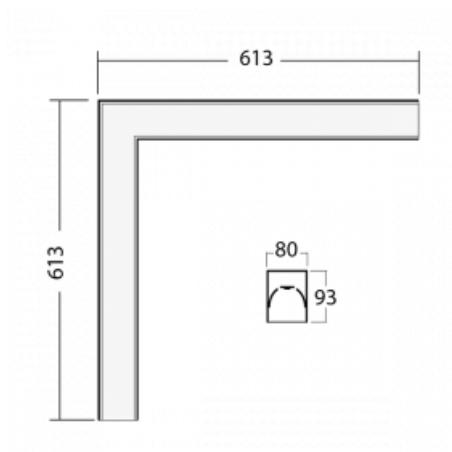

Leuchte

Lina80-S

05S-220I-20GGE/830, B

EPD®

Die Leuchten Lina80-S sind als Einbau-, Anbau-, Pendel- oder Wandleuchten erhältlich, einschließlich der beleuchteten Ecksegmente. Mit der Systemleuchte Lina80-S können verschiedene Formen oder lange Linien geschaffen werden. Spezielle Fugen verhindern das Durchscheinen von Licht und schaffen so einen nahtlosen visuellen Effekt, der sowohl für kleine Büros als auch für große Hallen geeignet ist.

Technische Zeichnung

Typ der Montage	Einbauleuchten, Aufbauleuchten, Wandleuchten, Pendelleuchten, Schienenleuchten
Typ der Ausstrahlung	Direkte
Form der Leuchte	Eckleuchte
Farbe der Leuchte	Schwarz
Material	Aluminium
Lebensdauer	L90/B50 50 000 Stunden
Garantie	5 years
Beschreibung der Leuchte	Einbau-/Aufbau-/Wand-/Pendel-/Schienenleuchte
Abmessungen	613 mm × 613 mm × 93 mm
Gewicht	5.6 kg
Lichtquelle	LED MODUL
Art der Optik	Mikroprismatische Optik
Lichtstrom*	2590 lm
Farbtemperatur	3000 K Warm weiss
Leuchtwirkungsgrad	104 lm/W
MacAdam Lichtquelle	2
Farbwiedergabeindex	80
UGR max. X=4H Y=8H, ρ=70,50,20	20.3

Leistungsaufnahme* 24.8 W

Anschluss der Leuchte ON/OFF

Elektrische Spannung 220-240V

Frequenz 50/60Hz

  IP 40

*±10 %

Zum Herunterladen

Montageanleitung