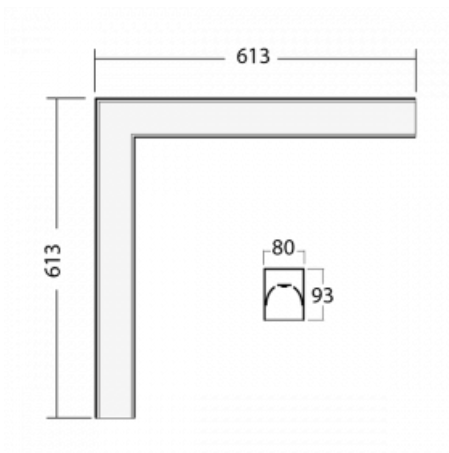

# Lina80-S

05S-220I-20GGE/830, B

**EPD®**

Die Leuchten Lina80-S sind als Einbau-, Anbau-, Pendel- oder Wandleuchten erhältlich, einschließlich der beleuchteten Ecksegmente. Mit der Systemleuchte Lina80-S können verschiedene Formen oder lange Linien geschaffen werden. Spezielle Fugen verhindern das Durchscheinen von Licht und schaffen so einen nahtlosen visuellen Effekt, der sowohl für kleine Büros als auch für große Hallen geeignet ist.

**Technische Zeichnung**

Typ der Montage	Einbauleuchten, Aufbauleuchten, Wandleuchten, Pendelleuchten, Schienenleuchten
Typ der Ausstrahlung	Direkte
Form der Leuchte	Eckleuchte
Farbe der Leuchte	Schwarz
Material	Aluminium
Lebensdauer	L90/B50 50 000 Stunden
Garantie	60 Monate
Beschreibung der Leuchte	Einbau-/Aufbau-/Wand-/Pendel-/Schienenleuchte
Abmessungen	613 mm × 613 mm × 93 mm
Gewicht	5.6 kg
Lichtquelle	LED MODUL
Art der Optik	Mikroprismatische Optik
Lichtstrom	2590 lm ± 10 %
Farbtemperatur	3000 K Warm weiss
Leuchtwirkungsgrad	104 lm/W
MacAdam Lichtquelle	2
Farbwiedergabeindex	80
UGR max. X=4H Y=8H, ρ=70,50,20	20.3