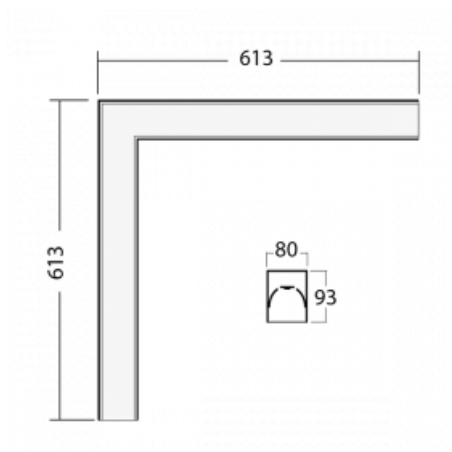

Leuchte

Lina80-S

05S-220I-20GGD/840, W

EPD®

Die Leuchten Lina80-S sind als Einbau-, Anbau-, Pendel- oder Wandleuchten erhältlich, einschließlich der beleuchteten Ecksegmente. Mit der Systemleuchte Lina80-S können verschiedene Formen oder lange Linien geschaffen werden. Spezielle Fugen verhindern das Durchscheinen von Licht und schaffen so einen nahtlosen visuellen Effekt, der sowohl für kleine Büros als auch für große Hallen geeignet ist.

Technische Zeichnung

Typ der Montage	Einbauleuchten, Aufbauleuchten, Wandleuchten, Pendelleuchten, Schienenleuchten
Typ der Ausstrahlung	Direkte
Form der Leuchte	Eckleuchte
Farbe der Leuchte	Weiss
Material	Aluminium
Lebensdauer	L90/B50 50 000 Stunden
Garantie	60 Monate
Beschreibung der Leuchte	Einbau-/Aufbau-/Wand-/Pendel-/Schienenleuchte
Abmessungen	613 mm × 613 mm × 93 mm
Gewicht	5.6 kg
Lichtquelle	LED MODUL
Art der Optik	Mikroprismatische Optik
Lichtstrom	2720 lm ± 10 %
Farbtemperatur	4000 K Kalt weiss
Leuchtwirkungsgrad	110 lm/W
MacAdam Lichtquelle	2
Farbwiedergabeindex	80
UGR max. X=4H Y=8H, ρ=70,50,20	20.5

Leistungsaufnahme 24.8 W \pm 10 %

Anschluss der Leuchte DALI dimmbar

Elektrische Spannung 220-240V

Frequenz 50/60Hz

  IP 40

Zum Herunterladen

Montageanleitung

Fotografie