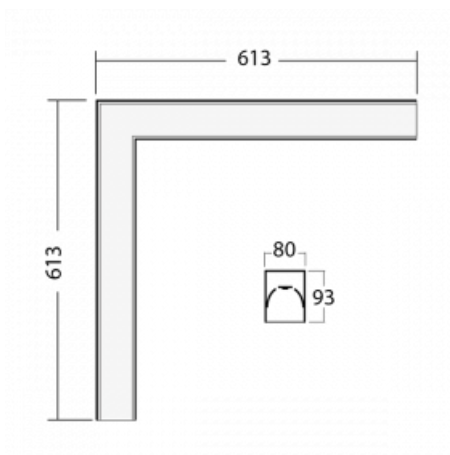

# Lina80-S

05S-220I-20GGD/840, W

Die Leuchten Lina80-S sind als Einbau-, Anbau-, Pendel- oder Wandleuchten erhältlich, einschließlich der beleuchteten Ecksegmente. Mit der Systemleuchte Lina80-S können verschiedene Formen oder lange Linien geschaffen werden. Spezielle Fugen verhindern das Durchscheinen von Licht und schaffen so einen nahtlosen visuellen Effekt, der sowohl für kleine Büros als auch für große Hallen geeignet ist.

## Technische Zeichnung

Typ der Montage	Einbauleuchten, Aufbauleuchten, Wandleuchten, Pendelleuchten, Schienenleuchten
Typ der Ausstrahlung	Direkte
Form der Leuchte	Eckleuchte
Farbe der Leuchte	Weiss
Material	Aluminium
Lebensdauer	L90/B50 50 000 Stunden
Garantie	5 years
Beschreibung der Leuchte	Einbau-/Aufbau-/Wand-/Pendel-/Schienenleuchte
Abmessungen	613 mm × 613 mm × 93 mm
Gewicht	5.6 kg
Lichtquelle	LED MODUL
Art der Optik	Mikroprismatische Optik
Lichtstrom*	2720 lm
Farbtemperatur	4000 K Kalt weiss
Leuchtwirkungsgrad	110 lm/W
MacAdam Lichtquelle	2
Farbwiedergabeindex	80
UGR max. X=4H Y=8H, ρ=70,50,20	20.5

  IP 40

\*±10 %

**Zum Herunterladen**

Montageanleitung

Fotografie