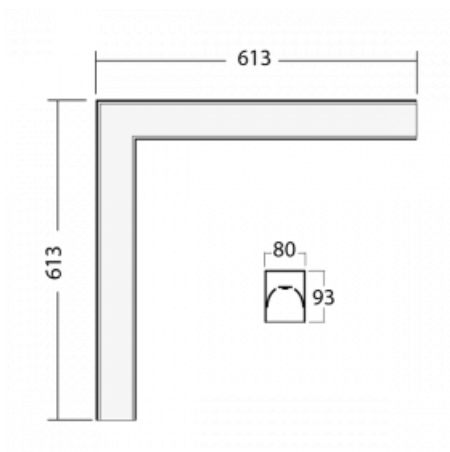

Leuchte

Lina80-S

05S-220I-20GGD/840, B

EPD®

Die Leuchten Lina80-S sind als Einbau-, Anbau-, Pendel- oder Wandleuchten erhältlich, einschließlich der beleuchteten Ecksegmente. Mit der Systemleuchte Lina80-S können verschiedene Formen oder lange Linien geschaffen werden. Spezielle Fugen verhindern das Durchscheinen von Licht und schaffen so einen nahtlosen visuellen Effekt, der sowohl für kleine Büros als auch für große Hallen geeignet ist.

Technische Zeichnung

Typ der Montage	Einbauleuchten, Aufbauleuchten, Wandleuchten, Pendelleuchten, Schienenleuchten
Typ der Ausstrahlung	Direkte
Form der Leuchte	Eckleuchte
Farbe der Leuchte	Schwarz
Material	Aluminium
Lebensdauer	L90/B50 50 000 Stunden
Garantie	5 years
Beschreibung der Leuchte	Einbau-/Aufbau-/Wand-/Pendel-/Schienenleuchte
Abmessungen	613 mm × 613 mm × 93 mm
Gewicht	5.6 kg
Lichtquelle	LED MODUL
Art der Optik	Mikroprismatische Optik
Lichtstrom*	2720 lm
Farbtemperatur	4000 K Kalt weiss
Leuchtwirkungsgrad	110 lm/W
MacAdam Lichtquelle	2
Farbwiedergabeindex	80
UGR max. X=4H Y=8H, ρ=70,50,20	20.5

Leistungsaufnahme* 24.8 W

Anschluss der Leuchte DALI

Elektrische Spannung 220-240V

Frequenz 50/60Hz

  IP 40

*±10 %

Zum Herunterladen

Montageanleitung