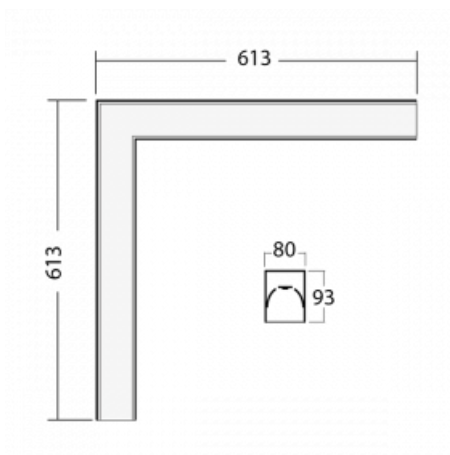

Leuchte

Lina80-S

05S-220I-20GGD/830, W

EPD®

Die Leuchten Lina80-S sind als Einbau-, Anbau-, Pendel- oder Wandleuchten erhältlich, einschließlich der beleuchteten Ecksegmente. Mit der Systemleuchte Lina80-S können verschiedene Formen oder lange Linien geschaffen werden. Spezielle Fugen verhindern das Durchscheinen von Licht und schaffen so einen nahtlosen visuellen Effekt, der sowohl für kleine Büros als auch für große Hallen geeignet ist.

Technische Zeichnung

Typ der Montage	Einbauleuchten, Aufbauleuchten, Wandleuchten, Pendelleuchten, Schienenleuchten
Typ der Ausstrahlung	Direkte
Form der Leuchte	Eckleuchte
Farbe der Leuchte	Weiss
Material	Aluminium
Lebensdauer	L90/B50 50 000 Stunden
Garantie	60 Monate
Beschreibung der Leuchte	Einbau-/Aufbau-/Wand-/Pendel-/Schienenleuchte
Abmessungen	613 mm × 613 mm × 93 mm
Lichtquelle	LED MODUL
Art der Optik	Mikroprismatische Optik
Lichtstrom	2590 lm ± 10 %
Farbtemperatur	3000 K Warm weiss
Leuchtwirkungsgrad	104 lm/W
MacAdam	2
Lichtquelle	
Farbwiedergabeindex	80
UGR max. X=4H	20.3
Y=8H, ρ=70,50,20	
Leistungsaufnahme	24.8 W ± 10 %
Anschluss der Leuchte	DALI dimmbar
Elektrische Spannung	220-240V
Frequenz	50/60Hz

  IP 40

Zum Herunterladen

Montageanleitung

Fotografie