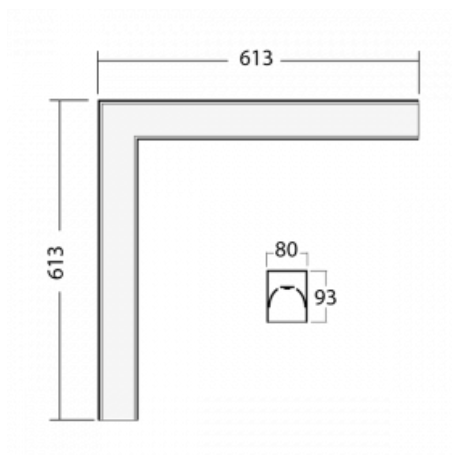

Leuchte

Lina80-S

05S-220I-20GGD/830, S

EPD®

Die Leuchten Lina80-S sind als Einbau-, Anbau-, Pendel- oder Wandleuchten erhältlich, einschließlich der beleuchteten Ecksegmente. Mit der Systemleuchte Lina80-S können verschiedene Formen oder lange Linien geschaffen werden. Spezielle Fugen verhindern das Durchscheinen von Licht und schaffen so einen nahtlosen visuellen Effekt, der sowohl für kleine Büros als auch für große Hallen geeignet ist.

Technische Zeichnung

Typ der Montage	Einbauleuchten, Aufbauleuchten, Wandleuchten, Pendelleuchten, Schienenleuchten
Typ der Ausstrahlung	Direkte
Form der Leuchte	Eckleuchte
Farbe der Leuchte	Silber
Material	Aluminium
Lebensdauer	L90/B50 50 000 Stunden
Garantie	5 years
Beschreibung der Leuchte	Einbau-/Aufbau-/Wand-/Pendel-/Schienenleuchte
Abmessungen	613 mm × 613 mm × 93 mm
Lichtquelle	LED MODUL
Art der Optik	Mikroprismatische Optik
Lichtstrom*	2590 lm
Farbtemperatur	3000 K Warm weiss
Leuchtwirkungsgrad	104 lm/W
MacAdam	2
Lichtquelle	
Farbwiedergabeindex	80
UGR max. X=4H	20.3
Y=8H, ρ=70,50,20	
Leistungsaufnahme*	24.8 W
Anschluss der Leuchte	DALI
Elektrische Spannung	220-240V
Frequenz	50/60Hz

  IP 40

*±10 %

Zum Herunterladen

Montageanleitung

Fotografie