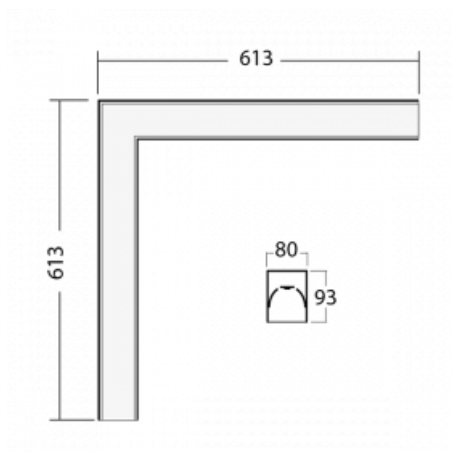

Leuchte

Lina80-S

05S-220I-20GGD/830, S

EPD®

Die Leuchten Lina80-S sind als Einbau-, Anbau-, Pendel- oder Wandleuchten erhältlich, einschließlich der beleuchteten Ecksegmente. Mit der Systemleuchte Lina80-S können verschiedene Formen oder lange Linien geschaffen werden. Spezielle Fugen verhindern das Durchscheinen von Licht und schaffen so einen nahtlosen visuellen Effekt, der sowohl für kleine Büros als auch für große Hallen geeignet ist.

Technische Zeichnung

Typ der Montage	Einbauleuchten, Aufbauleuchten, Wandleuchten, Pendelleuchten, Schienenleuchten
Typ der Ausstrahlung	Direkte
Form der Leuchte	Eckleuchte
Farbe der Leuchte	Silber
Material	Aluminium
Lebensdauer	L90/B50 50 000 Stunden
Garantie	60 Monate
Beschreibung der Leuchte	Einbau-/Aufbau-/Wand-/Pendel-/Schienenleuchte
Abmessungen	613 mm × 613 mm × 93 mm
Lichtquelle	LED MODUL
Art der Optik	Mikroprismatische Optik
Lichtstrom	2590 lm ± 10 %
Farbtemperatur	3000 K Warm weiss
Leuchtwirkungsgrad	104 lm/W
MacAdam	2
Lichtquelle	
Farbwiedergabeindex	80
UGR max. X=4H	20.3
Y=8H, ρ=70,50,20	
Leistungsaufnahme	24.8 W ± 10 %
Anschluss der Leuchte	DALI dimmbar
Elektrische Spannung	220-240V
Frequenz	50/60Hz

  IP 40

Zum Herunterladen

Montageanleitung

Fotografie