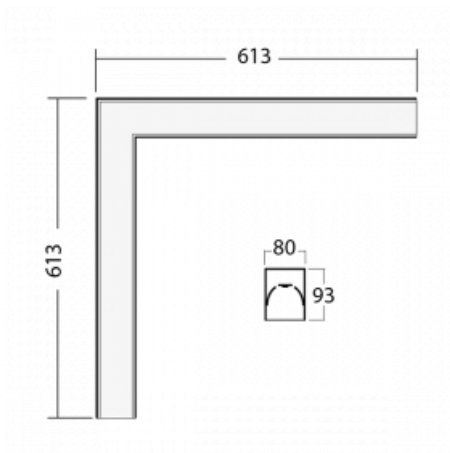

Leuchte

Lina80-S

05S-220I-20GGD/830, B

EPD®

Die Leuchten Lina80-S sind als Einbau-, Anbau-, Pendel- oder Wandleuchten erhältlich, einschließlich der beleuchteten Ecksegmente. Mit der Systemleuchte Lina80-S können verschiedene Formen oder lange Linien geschaffen werden. Spezielle Fugen verhindern das Durchscheinen von Licht und schaffen so einen nahtlosen visuellen Effekt, der sowohl für kleine Büros als auch für große Hallen geeignet ist.

Technische Zeichnung

Typ der Montage	Einbauleuchten, Aufbauleuchten, Wandleuchten, Pendelleuchten, Schienenleuchten
Typ der Ausstrahlung	Direkte
Form der Leuchte	Eckleuchte
Farbe der Leuchte	Schwarz
Material	Aluminium
Lebensdauer	L90/B50 50 000 Stunden
Garantie	60 Monate
Beschreibung der Leuchte	Einbau-/Aufbau-/Wand-/Pendel-/Schienenleuchte
Abmessungen	613 mm × 613 mm × 93 mm
Lichtquelle	LED MODUL
Art der Optik	Mikroprismatische Optik
Lichtstrom	2590 lm ± 10 %
Farbtemperatur	3000 K Warm weiss
Leuchtwirkungsgrad	104 lm/W
MacAdam	2
Lichtquelle	
Farbwiedergabeindex	80
UGR max. X=4H	20.3
Y=8H, ρ=70,50,20	
Leistungsaufnahme	24.8 W ± 10 %
Anschluss der Leuchte	DALI dimmbar
Elektrische Spannung	220-240V
Frequenz	50/60Hz

  IP 40

Zum Herunterladen

Montageanleitung

Fotografie