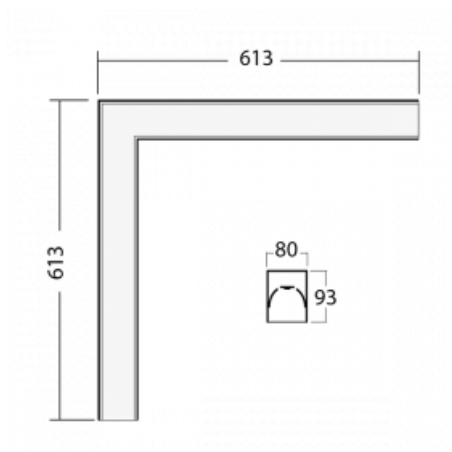

# Lina80-S

05S-220I-20GETD/840, W

EPD®

Die Leuchten Lina80-S sind als Einbau-, Anbau-, Pendel- oder Wandleuchten erhältlich, einschließlich der beleuchteten Ecksegmente. Mit der Systemleuchte Lina80-S können verschiedene Formen oder lange Linien geschaffen werden. Spezielle Fugen verhindern das Durchscheinen von Licht und schaffen so einen nahtlosen visuellen Effekt, der sowohl für kleine Büros als auch für große Hallen geeignet ist.

## Technische Zeichnung

Typ der Montage	Einbauleuchten, Aufbauleuchten, Wandleuchten, Pendelleuchten, Schienenleuchten
Typ der Ausstrahlung	Direkte
Form der Leuchte	Eckleuchte
Farbe der Leuchte	Weiss
Material	Aluminium
Lebensdauer	L90/B50 50 000 Stunden
Garantie	5 years
Beschreibung der Leuchte	Einbau-/Aufbau-/Wand-/Pendel-/Schienenleuchte
Abmessungen	613 mm × 613 mm × 93 mm
Lichtquelle	LED MODUL
Art der Optik	Mikroprismatische Optik
Lichtstrom*	940 lm
Farbtemperatur	4000 K Kalt weiss
Leuchtwirkungsgrad	121 lm/W
MacAdam	2
Lichtquelle	
Farbwiedergabeindex	80
UGR max. X=4H	16.8
Y=8H, ρ=70,50,20	
Leistungsaufnahme*	7.8 W
Anschluss der Leuchte	Weitere Möglichkeiten vom Dimmen
Elektrische Spannung	220-240V
Frequenz	50/60Hz