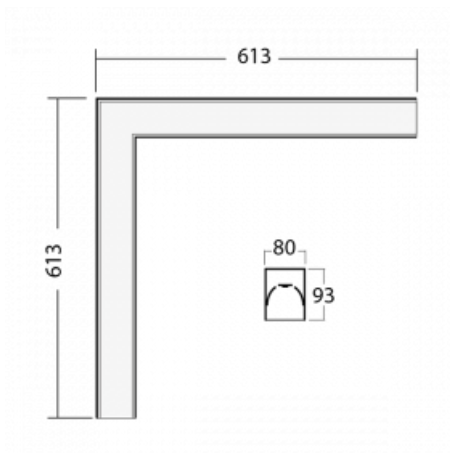

# Lina80-S

05S-220I-20GETD/840, S

EPD®

Die Leuchten Lina80-S sind als Einbau-, Anbau-, Pendel- oder Wandleuchten erhältlich, einschließlich der beleuchteten Ecksegmente. Mit der Systemleuchte Lina80-S können verschiedene Formen oder lange Linien geschaffen werden. Spezielle Fugen verhindern das Durchscheinen von Licht und schaffen so einen nahtlosen visuellen Effekt, der sowohl für kleine Büros als auch für große Hallen geeignet ist.

## Technische Zeichnung

Typ der Montage	Einbauleuchten, Aufbauleuchten, Wandleuchten, Pendelleuchten, Schienenleuchten
Typ der Ausstrahlung	Direkte
Form der Leuchte	Eckleuchte
Farbe der Leuchte	Silber
Material	Aluminium
Lebensdauer	L90/B50 50 000 Stunden
Garantie	60 Monate
Beschreibung der Leuchte	Einbau-/Aufbau-/Wand-/Pendel-/Schienenleuchte
Abmessungen	613 mm × 613 mm × 93 mm
Lichtquelle	LED MODUL
Art der Optik	Mikroprismatische Optik
Lichtstrom	940 lm ± 10 %
Farbtemperatur	4000 K Kalt weiss
Leuchtwirkungsgrad	121 lm/W
MacAdam	2
Lichtquelle	
Farbwiedergabeindex	80
UGR max. X=4H	16.8
Y=8H, ρ=70,50,20	
Leistungsaufnahme	7.8 W ± 10 %
Anschluss der Leuchte	Dimmbar DALI oder Taster
Elektrische Spannung	220-240V
Frequenz	50/60Hz