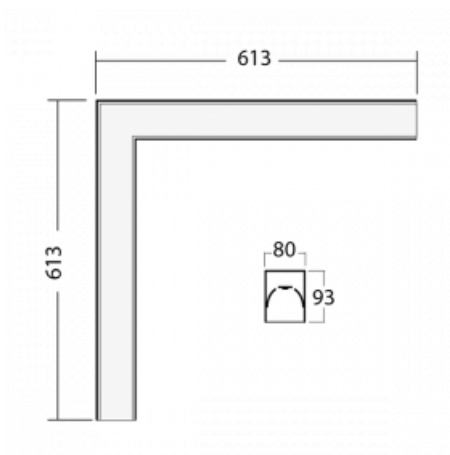

# Lina80-S

05S-220I-20GETD/840, B

EPD®

Die Leuchten Lina80-S sind als Einbau-, Anbau-, Pendel- oder Wandleuchten erhältlich, einschließlich der beleuchteten Ecksegmente. Mit der Systemleuchte Lina80-S können verschiedene Formen oder lange Linien geschaffen werden. Spezielle Fugen verhindern das Durchscheinen von Licht und schaffen so einen nahtlosen visuellen Effekt, der sowohl für kleine Büros als auch für große Hallen geeignet ist.

## Technische Zeichnung

Typ der Montage	Einbauleuchten, Aufbauleuchten, Wandleuchten, Pendelleuchten, Schienenleuchten
Typ der Ausstrahlung	Direkte
Form der Leuchte	Eckleuchte
Farbe der Leuchte	Schwarz
Material	Aluminium
Lebensdauer	L90/B50 50 000 Stunden
Garantie	60 Monate
Beschreibung der Leuchte	Einbau-/Aufbau-/Wand-/Pendel-/Schienenleuchte
Abmessungen	613 mm × 613 mm × 93 mm
Lichtquelle	LED MODUL
Art der Optik	Mikroprismatische Optik
Lichtstrom	940 lm ± 10 %
Farbtemperatur	4000 K Kalt weiss
Leuchtwirkungsgrad	121 lm/W
MacAdam	2
Lichtquelle	
Farbwiedergabeindex	80
UGR max. X=4H	16.8
Y=8H, ρ=70,50,20	
Leistungsaufnahme	7.8 W ± 10 %
Anschluss der Leuchte	Dimmbar DALI oder Taster
Elektrische Spannung	220-240V
Frequenz	50/60Hz