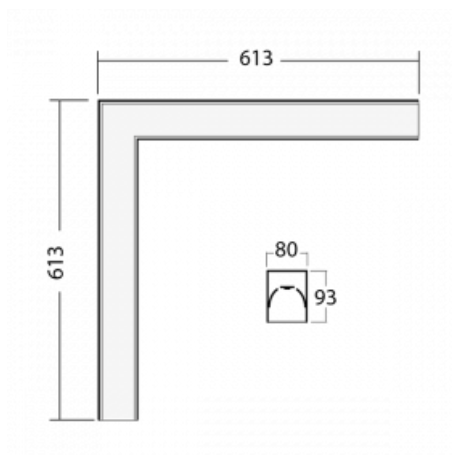

# Lina80-S

05S-220I-20GETD/840, B

EPD®

Die Leuchten Lina80-S sind als Einbau-, Anbau-, Pendel- oder Wandleuchten erhältlich, einschließlich der beleuchteten Ecksegmente. Mit der Systemleuchte Lina80-S können verschiedene Formen oder lange Linien geschaffen werden. Spezielle Fugen verhindern das Durchscheinen von Licht und schaffen so einen nahtlosen visuellen Effekt, der sowohl für kleine Büros als auch für große Hallen geeignet ist.

## Technische Zeichnung

Typ der Montage	Einbauleuchten, Aufbauleuchten, Wandleuchten, Pendelleuchten, Schienenleuchten
Typ der Ausstrahlung	Direkte
Form der Leuchte	Eckleuchte
Farbe der Leuchte	Schwarz
Material	Aluminium
Lebensdauer	L90/B50 50 000 Stunden
Garantie	5 years
Beschreibung der Leuchte	Einbau-/Aufbau-/Wand-/Pendel-/Schienenleuchte
Abmessungen	613 mm × 613 mm × 93 mm
Lichtquelle	LED MODUL
Art der Optik	Mikroprismatische Optik
Lichtstrom*	940 lm
Farbtemperatur	4000 K Kalt weiss
Leuchtwirkungsgrad	121 lm/W
MacAdam	2
Lichtquelle	
Farbwiedergabeindex	80
UGR max. X=4H	16.8
Y=8H, ρ=70,50,20	
Leistungsaufnahme*	7.8 W
Anschluss der Leuchte	Weitere Möglichkeiten vom Dimmen
Elektrische Spannung	220-240V
Frequenz	50/60Hz