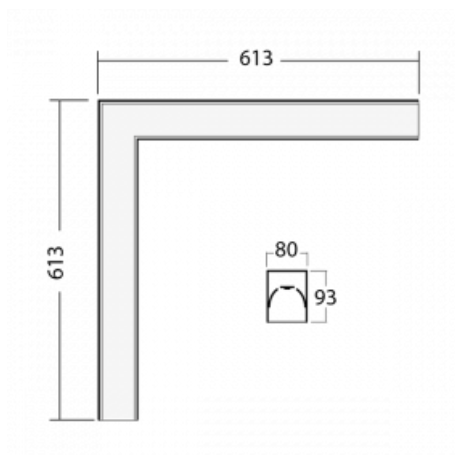

Leuchte

Lina80-S

05S-220I-20GETD/830, W

EPD®

Die Leuchten Lina80-S sind als Einbau-, Anbau-, Pendel- oder Wandleuchten erhältlich, einschließlich der beleuchteten Ecksegmente. Mit der Systemleuchte Lina80-S können verschiedene Formen oder lange Linien geschaffen werden. Spezielle Fugen verhindern das Durchscheinen von Licht und schaffen so einen nahtlosen visuellen Effekt, der sowohl für kleine Büros als auch für große Hallen geeignet ist.

Technische Zeichnung

Typ der Montage	Einbauleuchten, Aufbauleuchten, Wandleuchten, Pendelleuchten, Schienenleuchten
Typ der Ausstrahlung	Direkte
Form der Leuchte	Eckleuchte
Farbe der Leuchte	Weiss
Material	Aluminium
Lebensdauer	L90/B50 50 000 Stunden
Garantie	60 Monate
Beschreibung der Leuchte	Einbau-/Aufbau-/Wand-/Pendel-/Schienenleuchte
Abmessungen	613 mm × 613 mm × 93 mm
Lichtquelle	LED MODUL
Art der Optik	Mikroprismatische Optik
Lichtstrom	900 lm ± 10 %
Farbtemperatur	3000 K Warm weiss
Leuchtwirkungsgrad	115 lm/W
MacAdam	2
Lichtquelle	
Farbwiedergabeindex	80
UGR max. X=4H	16.6
Y=8H, ρ=70,50,20	
Leistungsaufnahme	7.8 W ± 10 %
Anschluss der Leuchte	Dimmbar DALI oder Taster
Elektrische Spannung	220-240V
Frequenz	50/60Hz

  IP 40

Zum Herunterladen

Montageanleitung

Fotografie