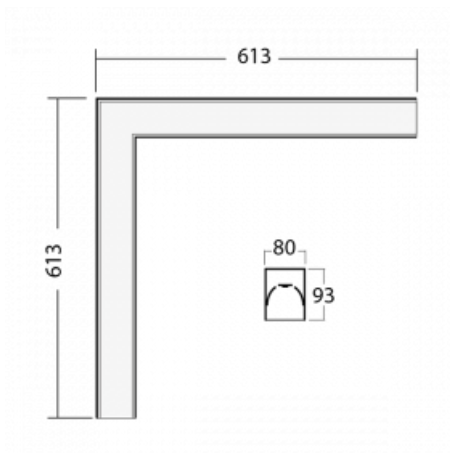

Leuchte

Lina80-S

05S-220I-20GETD/830, S

EPD®

Die Leuchten Lina80-S sind als Einbau-, Anbau-, Pendel- oder Wandleuchten erhältlich, einschließlich der beleuchteten Ecksegmente. Mit der Systemleuchte Lina80-S können verschiedene Formen oder lange Linien geschaffen werden. Spezielle Fugen verhindern das Durchscheinen von Licht und schaffen so einen nahtlosen visuellen Effekt, der sowohl für kleine Büros als auch für große Hallen geeignet ist.

Technische Zeichnung

Typ der Montage	Einbauleuchten, Aufbauleuchten, Wandleuchten, Pendelleuchten, Schienenleuchten
Typ der Ausstrahlung	Direkte
Form der Leuchte	Eckleuchte
Farbe der Leuchte	Silber
Material	Aluminium
Lebensdauer	L90/B50 50 000 Stunden
Garantie	60 Monate
Beschreibung der Leuchte	Einbau-/Aufbau-/Wand-/Pendel-/Schienenleuchte
Abmessungen	613 mm × 613 mm × 93 mm
Lichtquelle	LED MODUL
Art der Optik	Mikroprismatische Optik
Lichtstrom	900 lm ± 10 %
Farbtemperatur	3000 K Warm weiss
Leuchtwirkungsgrad	115 lm/W
MacAdam	2
Lichtquelle	
Farbwiedergabeindex	80
UGR max. X=4H	16.6
Y=8H, ρ=70,50,20	
Leistungsaufnahme	7.8 W ± 10 %
Anschluss der Leuchte	Dimmbar DALI oder Taster
Elektrische Spannung	220-240V
Frequenz	50/60Hz

  IP 40

Zum Herunterladen

Montageanleitung

Fotografie