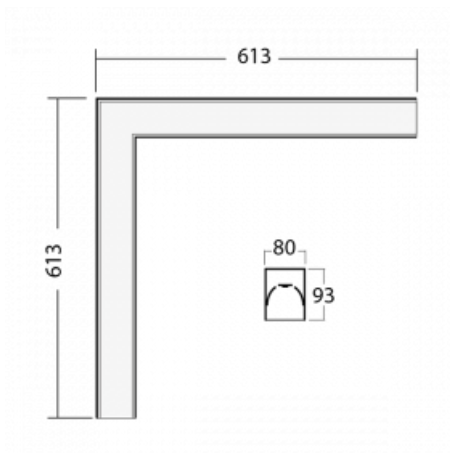

Leuchte

Lina80-S

05S-220I-20GETD/830, S

EPD®

Die Leuchten Lina80-S sind als Einbau-, Anbau-, Pendel- oder Wandleuchten erhältlich, einschließlich der beleuchteten Ecksegmente. Mit der Systemleuchte Lina80-S können verschiedene Formen oder lange Linien geschaffen werden. Spezielle Fugen verhindern das Durchscheinen von Licht und schaffen so einen nahtlosen visuellen Effekt, der sowohl für kleine Büros als auch für große Hallen geeignet ist.

Technische Zeichnung

Typ der Montage	Einbauleuchten, Aufbauleuchten, Wandleuchten, Pendelleuchten, Schienenleuchten
Typ der Ausstrahlung	Direkte
Form der Leuchte	Eckleuchte
Farbe der Leuchte	Silber
Material	Aluminium
Lebensdauer	L90/B50 50 000 Stunden
Garantie	5 years
Beschreibung der Leuchte	Einbau-/Aufbau-/Wand-/Pendel-/Schienenleuchte
Abmessungen	613 mm × 613 mm × 93 mm
Lichtquelle	LED MODUL
Art der Optik	Mikroprismatische Optik
Lichtstrom*	900 lm
Farbtemperatur	3000 K Warm weiss
Leuchtwirkungsgrad	115 lm/W
MacAdam	2
Lichtquelle	
Farbwiedergabeindex	80
UGR max. X=4H	16.6
Y=8H, ρ=70,50,20	
Leistungsaufnahme*	7.8 W
Anschluss der Leuchte	Weitere Möglichkeiten vom Dimmen
Elektrische Spannung	220-240V
Frequenz	50/60Hz

 **CE** IP 40

*±10 %

Zum Herunterladen

Montageanleitung

Fotografie