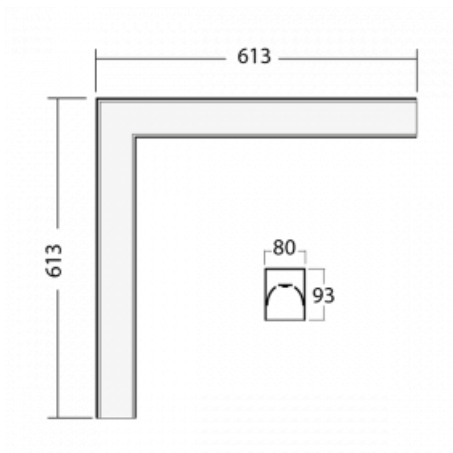

# Lina80-S

05S-220I-20GETD/830, B

EPD®

Die Leuchten Lina80-S sind als Einbau-, Anbau-, Pendel- oder Wandleuchten erhältlich, einschließlich der beleuchteten Ecksegmente. Mit der Systemleuchte Lina80-S können verschiedene Formen oder lange Linien geschaffen werden. Spezielle Fugen verhindern das Durchscheinen von Licht und schaffen so einen nahtlosen visuellen Effekt, der sowohl für kleine Büros als auch für große Hallen geeignet ist.

## Technische Zeichnung

Typ der Montage	Einbauleuchten, Aufbauleuchten, Wandleuchten, Pendelleuchten, Schienenleuchten
Typ der Ausstrahlung	Direkte
Form der Leuchte	Eckleuchte
Farbe der Leuchte	Schwarz
Material	Aluminium
Lebensdauer	L90/B50 50 000 Stunden
Garantie	5 years
Beschreibung der Leuchte	Einbau-/Aufbau-/Wand-/Pendel-/Schienenleuchte
Abmessungen	613 mm × 613 mm × 93 mm
Lichtquelle	LED MODUL
Art der Optik	Mikroprismatische Optik
Lichtstrom*	900 lm
Farbtemperatur	3000 K Warm weiss
Leuchtwirkungsgrad	115 lm/W
MacAdam	2
Lichtquelle	
Farbwiedergabeindex	80
UGR max. X=4H	16.6
Y=8H, ρ=70,50,20	
Leistungsaufnahme*	7.8 W
Anschluss der Leuchte	Weitere Möglichkeiten vom Dimmen
Elektrische Spannung	220-240V
Frequenz	50/60Hz

  IP 40

\*±10 %

**Zum Herunterladen**

Montageanleitung

Fotografie