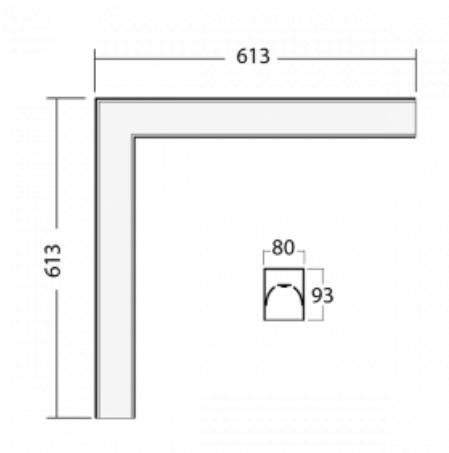

Leuchte

Lina80-S

05S-220I-20GETD/830, B

EPD®

Die Leuchten Lina80-S sind als Einbau-, Anbau-, Pendel- oder Wandleuchten erhältlich, einschließlich der beleuchteten Ecksegmente. Mit der Systemleuchte Lina80-S können verschiedene Formen oder lange Linien geschaffen werden. Spezielle Fugen verhindern das Durchscheinen von Licht und schaffen so einen nahtlosen visuellen Effekt, der sowohl für kleine Büros als auch für große Hallen geeignet ist.

Technische Zeichnung

Typ der Montage	Einbauleuchten, Aufbauleuchten, Wandleuchten, Pendelleuchten, Schienenleuchten
Typ der Ausstrahlung	Direkte
Form der Leuchte	Eckleuchte
Farbe der Leuchte	Schwarz
Material	Aluminium
Lebensdauer	L90/B50 50 000 Stunden
Garantie	60 Monate
Beschreibung der Leuchte	Einbau-/Aufbau-/Wand-/Pendel-/Schienenleuchte
Abmessungen	613 mm × 613 mm × 93 mm
Lichtquelle	LED MODUL
Art der Optik	Mikroprismatische Optik
Lichtstrom	900 lm ± 10 %
Farbtemperatur	3000 K Warm weiss
Leuchtwirkungsgrad	115 lm/W
MacAdam	2
Lichtquelle	
Farbwiedergabeindex	80
UGR max. X=4H	16.6
Y=8H, ρ=70,50,20	
Leistungsaufnahme	7.8 W ± 10 %
Anschluss der Leuchte	Dimmbar DALI oder Taster
Elektrische Spannung	220-240V
Frequenz	50/60Hz

  IP 40

Zum Herunterladen

Montageanleitung

Fotografie