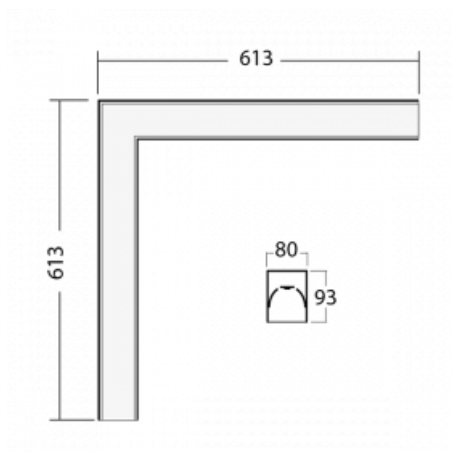

Leuchte

Lina80-S

05S-220I-20GEE/840, W

EPD®

Die Leuchten Lina80-S sind als Einbau-, Anbau-, Pendel- oder Wandleuchten erhältlich, einschließlich der beleuchteten Ecksegmente. Mit der Systemleuchte Lina80-S können verschiedene Formen oder lange Linien geschaffen werden. Spezielle Fugen verhindern das Durchscheinen von Licht und schaffen so einen nahtlosen visuellen Effekt, der sowohl für kleine Büros als auch für große Hallen geeignet ist.

Technische Zeichnung

Typ der Montage	Einbauleuchten, Aufbauleuchten, Wandleuchten, Pendelleuchten, Schienenleuchten
Typ der Ausstrahlung	Direkte
Form der Leuchte	Eckleuchte
Farbe der Leuchte	Weiss
Material	Aluminium
Lebensdauer	L90/B50 50 000 Stunden
Garantie	60 Monate
Beschreibung der Leuchte	Einbau-/Aufbau-/Wand-/Pendel-/Schienenleuchte
Abmessungen	613 mm × 613 mm × 93 mm
Lichtquelle	LED MODUL
Art der Optik	Mikroprismatische Optik
Lichtstrom	940 lm ± 10 %
Farbtemperatur	4000 K Kalt weiss
Leuchtwirkungsgrad	121 lm/W
MacAdam	2
Lichtquelle	
Farbwiedergabeindex	80
UGR max. X=4H	16.8
Y=8H, ρ=70,50,20	
Leistungsaufnahme	7.8 W ± 10 %
Anschluss der Leuchte	EVG nicht dimmbar
Elektrische Spannung	220-240V
Frequenz	50/60Hz

  IP 40

Zum Herunterladen

Montageanleitung

Fotografie