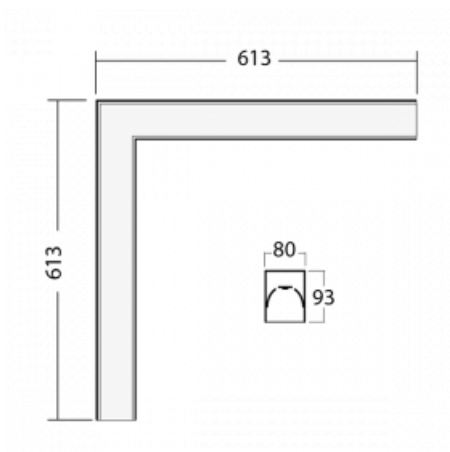

Leuchte

Lina80-S

05S-220I-20GEE/840, S

EPD®

Die Leuchten Lina80-S sind als Einbau-, Anbau-, Pendel- oder Wandleuchten erhältlich, einschließlich der beleuchteten Ecksegmente. Mit der Systemleuchte Lina80-S können verschiedene Formen oder lange Linien geschaffen werden. Spezielle Fugen verhindern das Durchscheinen von Licht und schaffen so einen nahtlosen visuellen Effekt, der sowohl für kleine Büros als auch für große Hallen geeignet ist.

Technische Zeichnung

Typ der Montage	Einbauleuchten, Aufbauleuchten, Wandleuchten, Pendelleuchten, Schienenleuchten
Typ der Ausstrahlung	Direkte
Form der Leuchte	Eckleuchte
Farbe der Leuchte	Silber
Material	Aluminium
Lebensdauer	L90/B50 50 000 Stunden
Garantie	60 Monate
Beschreibung der Leuchte	Einbau-/Aufbau-/Wand-/Pendel-/Schienenleuchte
Abmessungen	613 mm × 613 mm × 93 mm
Lichtquelle	LED MODUL
Art der Optik	Mikroprismatische Optik
Lichtstrom	940 lm ± 10 %
Farbtemperatur	4000 K Kalt weiss
Leuchtwirkungsgrad	121 lm/W
MacAdam	2
Lichtquelle	
Farbwiedergabeindex	80
UGR max. X=4H	16.8
Y=8H, ρ=70,50,20	
Leistungsaufnahme	7.8 W ± 10 %
Anschluss der Leuchte	EVG nicht dimmbar
Elektrische Spannung	220-240V
Frequenz	50/60Hz

  IP 40

Zum Herunterladen

Montageanleitung

Fotografie