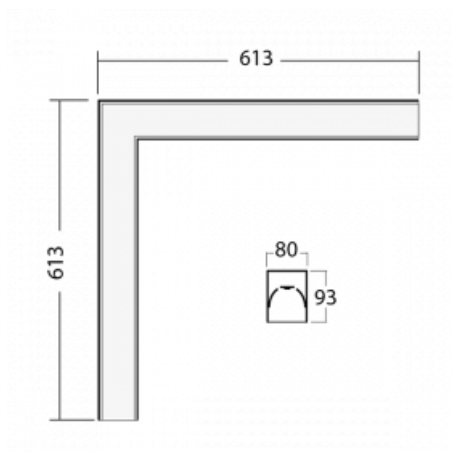

Leuchte

Lina80-S

05S-220I-20GEE/840, S

EPD®

Die Leuchten Lina80-S sind als Einbau-, Anbau-, Pendel- oder Wandleuchten erhältlich, einschließlich der beleuchteten Ecksegmente. Mit der Systemleuchte Lina80-S können verschiedene Formen oder lange Linien geschaffen werden. Spezielle Fugen verhindern das Durchscheinen von Licht und schaffen so einen nahtlosen visuellen Effekt, der sowohl für kleine Büros als auch für große Hallen geeignet ist.

Technische Zeichnung

Typ der Montage	Einbauleuchten, Aufbauleuchten, Wandleuchten, Pendelleuchten, Schienenleuchten
Typ der Ausstrahlung	Direkte
Form der Leuchte	Eckleuchte
Farbe der Leuchte	Silber
Material	Aluminium
Lebensdauer	L90/B50 50 000 Stunden
Garantie	5 years
Beschreibung der Leuchte	Einbau-/Aufbau-/Wand-/Pendel-/Schienenleuchte
Abmessungen	613 mm × 613 mm × 93 mm
Lichtquelle	LED MODUL
Art der Optik	Mikroprismatische Optik
Lichtstrom*	940 lm
Farbtemperatur	4000 K Kalt weiss
Leuchtwirkungsgrad	121 lm/W
MacAdam	2
Lichtquelle	
Farbwiedergabeindex	80
UGR max. X=4H	16.8
Y=8H, ρ=70,50,20	
Leistungsaufnahme*	7.8 W
Anschluss der Leuchte	ON/OFF
Elektrische Spannung	220-240V
Frequenz	50/60Hz

 **CE** IP 40

*±10 %

Zum Herunterladen

Montageanleitung

Fotografie