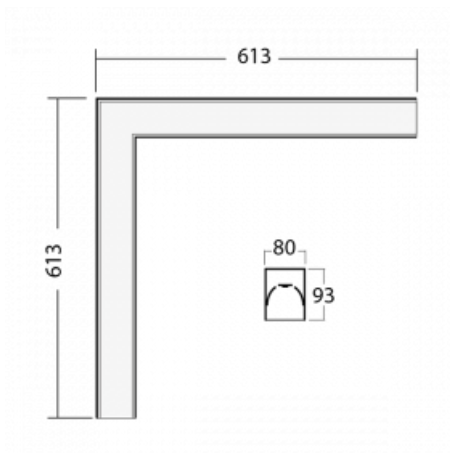

Leuchte

Lina80-S

05S-220I-20GEE/840, B

EPD®

Die Leuchten Lina80-S sind als Einbau-, Anbau-, Pendel- oder Wandleuchten erhältlich, einschließlich der beleuchteten Ecksegmente. Mit der Systemleuchte Lina80-S können verschiedene Formen oder lange Linien geschaffen werden. Spezielle Fugen verhindern das Durchscheinen von Licht und schaffen so einen nahtlosen visuellen Effekt, der sowohl für kleine Büros als auch für große Hallen geeignet ist.

Technische Zeichnung

Typ der Montage	Einbauleuchten, Aufbauleuchten, Wandleuchten, Pendelleuchten, Schienenleuchten
Typ der Ausstrahlung	Direkte
Form der Leuchte	Eckleuchte
Farbe der Leuchte	Schwarz
Material	Aluminium
Lebensdauer	L90/B50 50 000 Stunden
Garantie	60 Monate
Beschreibung der Leuchte	Einbau-/Aufbau-/Wand-/Pendel-/Schienenleuchte
Abmessungen	613 mm × 613 mm × 93 mm
Lichtquelle	LED MODUL
Art der Optik	Mikroprismatische Optik
Lichtstrom	940 lm ± 10 %
Farbtemperatur	4000 K Kalt weiss
Leuchtwirkungsgrad	121 lm/W
MacAdam	2
Lichtquelle	
Farbwiedergabeindex	80
UGR max. X=4H	16.8
Y=8H, ρ=70,50,20	
Leistungsaufnahme	7.8 W ± 10 %
Anschluss der Leuchte	EVG nicht dimmbar
Elektrische Spannung	220-240V
Frequenz	50/60Hz

  IP 40

Zum Herunterladen

Montageanleitung

Fotografie