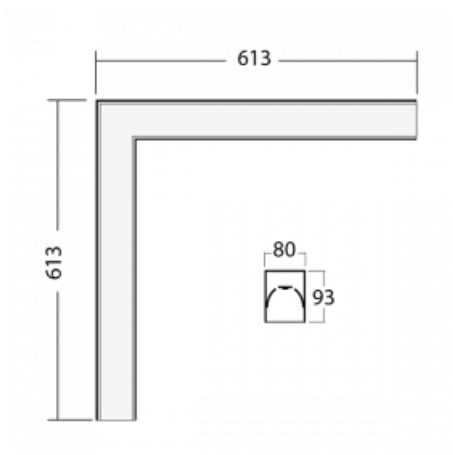

Leuchte

Lina80-S

05S-220I-20GEE/830, W

EPD®

Die Leuchten Lina80-S sind als Einbau-, Anbau-, Pendel- oder Wandleuchten erhältlich, einschließlich der beleuchteten Ecksegmente. Mit der Systemleuchte Lina80-S können verschiedene Formen oder lange Linien geschaffen werden. Spezielle Fugen verhindern das Durchscheinen von Licht und schaffen so einen nahtlosen visuellen Effekt, der sowohl für kleine Büros als auch für große Hallen geeignet ist.

Technische Zeichnung

Typ der Montage	Einbauleuchten, Aufbauleuchten, Wandleuchten, Pendelleuchten, Schienenleuchten
Typ der Ausstrahlung	Direkte
Form der Leuchte	Eckleuchte
Farbe der Leuchte	Weiss
Material	Aluminium
Lebensdauer	L90/B50 50 000 Stunden
Garantie	5 years
Beschreibung der Leuchte	Einbau-/Aufbau-/Wand-/Pendel-/Schienenleuchte
Abmessungen	613 mm × 613 mm × 93 mm
Lichtquelle	LED MODUL
Art der Optik	Mikroprismatische Optik
Lichtstrom*	900 lm
Farbtemperatur	3000 K Warm weiss
Leuchtwirkungsgrad	115 lm/W
MacAdam	2
Lichtquelle	
Farbwiedergabeindex	80
UGR max. X=4H	16.6
Y=8H, ρ=70,50,20	
Leistungsaufnahme*	7.8 W
Anschluss der Leuchte	ON/OFF
Elektrische Spannung	220-240V
Frequenz	50/60Hz

  IP 40

*±10 %

Zum Herunterladen

Montageanleitung

Fotografie