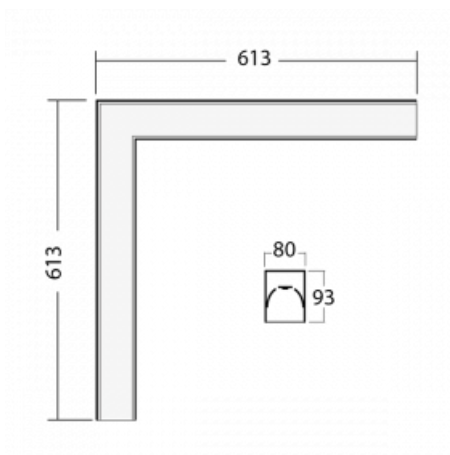

Leuchte

Lina80-S

05S-220I-20GEE/830, B

EPD®

Die Leuchten Lina80-S sind als Einbau-, Anbau-, Pendel- oder Wandleuchten erhältlich, einschließlich der beleuchteten Ecksegmente. Mit der Systemleuchte Lina80-S können verschiedene Formen oder lange Linien geschaffen werden. Spezielle Fugen verhindern das Durchscheinen von Licht und schaffen so einen nahtlosen visuellen Effekt, der sowohl für kleine Büros als auch für große Hallen geeignet ist.

Technische Zeichnung

Typ der Montage	Einbauleuchten, Aufbauleuchten, Wandleuchten, Pendelleuchten, Schienenleuchten
Typ der Ausstrahlung	Direkte
Form der Leuchte	Eckleuchte
Farbe der Leuchte	Schwarz
Material	Aluminium
Lebensdauer	L90/B50 50 000 Stunden
Garantie	60 Monate
Beschreibung der Leuchte	Einbau-/Aufbau-/Wand-/Pendel-/Schienenleuchte
Abmessungen	613 mm × 613 mm × 93 mm
Lichtquelle	LED MODUL
Art der Optik	Mikroprismatische Optik
Lichtstrom	900 lm ± 10 %
Farbtemperatur	3000 K Warm weiss
Leuchtwirkungsgrad	115 lm/W
MacAdam	2
Lichtquelle	
Farbwiedergabeindex	80
UGR max. X=4H	16.6
Y=8H, ρ=70,50,20	
Leistungsaufnahme	7.8 W ± 10 %
Anschluss der Leuchte	EVG nicht dimmbar
Elektrische Spannung	220-240V
Frequenz	50/60Hz

  IP 40

Zum Herunterladen

Montageanleitung

Fotografie