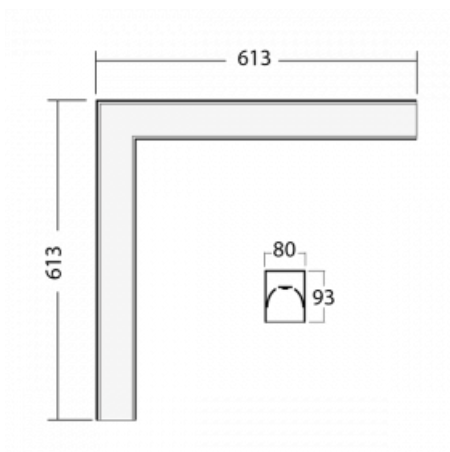

# Lina80-S

05S-220I-20GED/840, W

EPD®

Die Leuchten Lina80-S sind als Einbau-, Anbau-, Pendel- oder Wandleuchten erhältlich, einschließlich der beleuchteten Ecksegmente. Mit der Systemleuchte Lina80-S können verschiedene Formen oder lange Linien geschaffen werden. Spezielle Fugen verhindern das Durchscheinen von Licht und schaffen so einen nahtlosen visuellen Effekt, der sowohl für kleine Büros als auch für große Hallen geeignet ist.

## Technische Zeichnung

Typ der Montage	Einbauleuchten, Aufbauleuchten, Wandleuchten, Pendelleuchten, Schienenleuchten
Typ der Ausstrahlung	Direkte
Form der Leuchte	Eckleuchte
Farbe der Leuchte	Weiss
Material	Aluminium
Lebensdauer	L90/B50 50 000 Stunden
Garantie	5 years
Beschreibung der Leuchte	Einbau-/Aufbau-/Wand-/Pendel-/Schienenleuchte
Abmessungen	613 mm × 613 mm × 93 mm
Gewicht	5.6 kg
Lichtquelle	LED MODUL
Art der Optik	Mikroprismatische Optik
Lichtstrom*	940 lm
Farbtemperatur	4000 K Kalt weiss
Leuchtwirkungsgrad	121 lm/W
MacAdam Lichtquelle	2
Farbwiedergabeindex	80
UGR max. X=4H Y=8H, ρ=70,50,20	16.8

  IP 40

\*±10 %

**Zum Herunterladen**

Montageanleitung

Fotografie