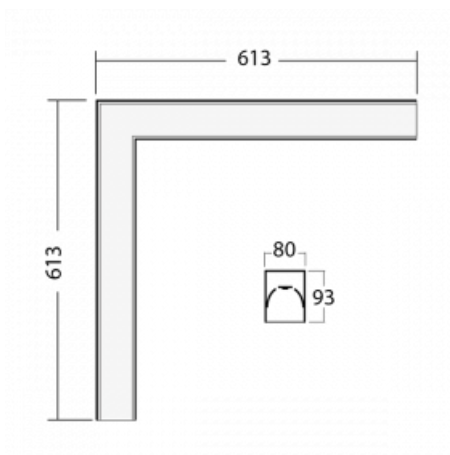

Leuchte

Lina80-S

05S-220I-20GED/840, W

EPD®

Die Leuchten Lina80-S sind als Einbau-, Anbau-, Pendel- oder Wandleuchten erhältlich, einschließlich der beleuchteten Ecksegmente. Mit der Systemleuchte Lina80-S können verschiedene Formen oder lange Linien geschaffen werden. Spezielle Fugen verhindern das Durchscheinen von Licht und schaffen so einen nahtlosen visuellen Effekt, der sowohl für kleine Büros als auch für große Hallen geeignet ist.

Technische Zeichnung

Typ der Montage	Einbauleuchten, Aufbauleuchten, Wandleuchten, Pendelleuchten, Schienenleuchten
Typ der Ausstrahlung	Direkte
Form der Leuchte	Eckleuchte
Farbe der Leuchte	Weiss
Material	Aluminium
Lebensdauer	L90/B50 50 000 Stunden
Garantie	60 Monate
Beschreibung der Leuchte	Einbau-/Aufbau-/Wand-/Pendel-/Schienenleuchte
Abmessungen	613 mm × 613 mm × 93 mm
Gewicht	5.6 kg
Lichtquelle	LED MODUL
Art der Optik	Mikroprismatische Optik
Lichtstrom	940 lm ± 10 %
Farbtemperatur	4000 K Kalt weiss
Leuchtwirkungsgrad	121 lm/W
MacAdam Lichtquelle	2
Farbwiedergabeindex	80
UGR max. X=4H Y=8H, ρ=70,50,20	16.8

Leistungsaufnahme 7.8 W \pm 10 %

Anschluss der Leuchte DALI dimmbar

Elektrische Spannung 220-240V

Frequenz 50/60Hz

 **CE** IP 40

Zum Herunterladen

Montageanleitung

Fotografie