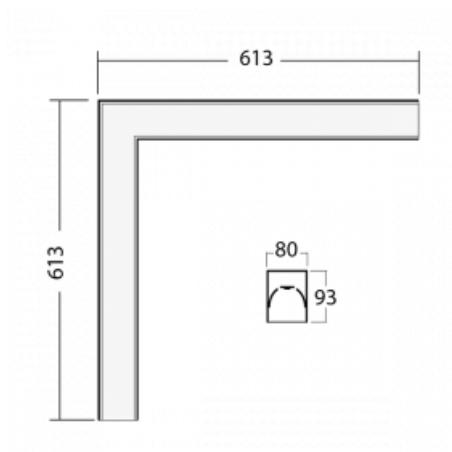

# Lina80-S

05S-220I-20GED/840, S

EPD®

Die Leuchten Lina80-S sind als Einbau-, Anbau-, Pendel- oder Wandleuchten erhältlich, einschließlich der beleuchteten Ecksegmente. Mit der Systemleuchte Lina80-S können verschiedene Formen oder lange Linien geschaffen werden. Spezielle Fugen verhindern das Durchscheinen von Licht und schaffen so einen nahtlosen visuellen Effekt, der sowohl für kleine Büros als auch für große Hallen geeignet ist.

## Technische Zeichnung

Typ der Montage	Einbauleuchten, Aufbauleuchten, Wandleuchten, Pendelleuchten, Schienenleuchten
Typ der Ausstrahlung	Direkte
Form der Leuchte	Eckleuchte
Farbe der Leuchte	Silber
Material	Aluminium
Lebensdauer	L90/B50 50 000 Stunden
Garantie	5 years
Beschreibung der Leuchte	Einbau-/Aufbau-/Wand-/Pendel-/Schienenleuchte
Abmessungen	613 mm × 613 mm × 93 mm
Gewicht	5.6 kg
Lichtquelle	LED MODUL
Art der Optik	Mikroprismatische Optik
Lichtstrom*	940 lm
Farbtemperatur	4000 K Kalt weiss
Leuchtwirkungsgrad	121 lm/W
MacAdam Lichtquelle	2
Farbwiedergabeindex	80
UGR max. X=4H Y=8H, ρ=70,50,20	16.8