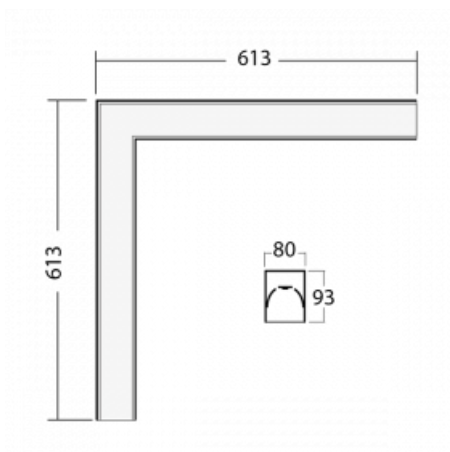

Leuchte

Lina80-S

05S-220I-20GED/840, S

EPD®

Die Leuchten Lina80-S sind als Einbau-, Anbau-, Pendel- oder Wandleuchten erhältlich, einschließlich der beleuchteten Ecksegmente. Mit der Systemleuchte Lina80-S können verschiedene Formen oder lange Linien geschaffen werden. Spezielle Fugen verhindern das Durchscheinen von Licht und schaffen so einen nahtlosen visuellen Effekt, der sowohl für kleine Büros als auch für große Hallen geeignet ist.

Technische Zeichnung

Typ der Montage	Einbauleuchten, Aufbauleuchten, Wandleuchten, Pendelleuchten, Schienenleuchten
Typ der Ausstrahlung	Direkte
Form der Leuchte	Eckleuchte
Farbe der Leuchte	Silber
Material	Aluminium
Lebensdauer	L90/B50 50 000 Stunden
Garantie	60 Monate
Beschreibung der Leuchte	Einbau-/Aufbau-/Wand-/Pendel-/Schienenleuchte
Abmessungen	613 mm × 613 mm × 93 mm
Gewicht	5.6 kg
Lichtquelle	LED MODUL
Art der Optik	Mikroprismatische Optik
Lichtstrom	940 lm ± 10 %
Farbtemperatur	4000 K Kalt weiss
Leuchtwirkungsgrad	121 lm/W
MacAdam Lichtquelle	2
Farbwiedergabeindex	80
UGR max. X=4H Y=8H, ρ=70,50,20	16.8

Leistungsaufnahme 7.8 W \pm 10 %

Anschluss der Leuchte DALI dimmbar

Elektrische Spannung 220-240V

Frequenz 50/60Hz

  IP 40

Zum Herunterladen

Montageanleitung

Fotografie