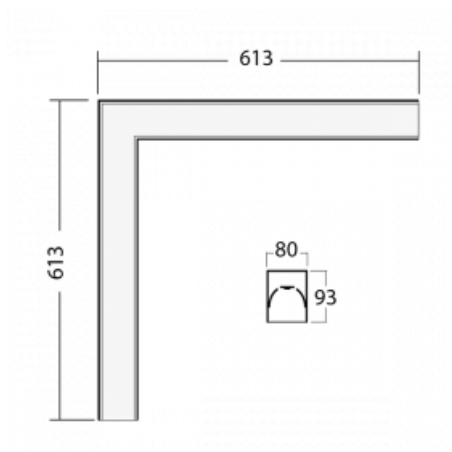

# Lina80-S

05S-220I-20GED/840, B

EPD®

Die Leuchten Lina80-S sind als Einbau-, Anbau-, Pendel- oder Wandleuchten erhältlich, einschließlich der beleuchteten Ecksegmente. Mit der Systemleuchte Lina80-S können verschiedene Formen oder lange Linien geschaffen werden. Spezielle Fugen verhindern das Durchscheinen von Licht und schaffen so einen nahtlosen visuellen Effekt, der sowohl für kleine Büros als auch für große Hallen geeignet ist.

## Technische Zeichnung

Typ der Montage	Einbauleuchten, Aufbauleuchten, Wandleuchten, Pendelleuchten, Schienenleuchten
Typ der Ausstrahlung	Direkte
Form der Leuchte	Eckleuchte
Farbe der Leuchte	Schwarz
Material	Aluminium
Lebensdauer	L90/B50 50 000 Stunden
Garantie	60 Monate
Beschreibung der Leuchte	Einbau-/Aufbau-/Wand-/Pendel-/Schienenleuchte
Abmessungen	613 mm × 613 mm × 93 mm
Gewicht	5.6 kg
Lichtquelle	LED MODUL
Art der Optik	Mikroprismatische Optik
Lichtstrom	940 lm ± 10 %
Farbtemperatur	4000 K Kalt weiss
Leuchtwirkungsgrad	121 lm/W
MacAdam Lichtquelle	2
Farbwiedergabeindex	80
UGR max. X=4H Y=8H, ρ=70,50,20	16.8