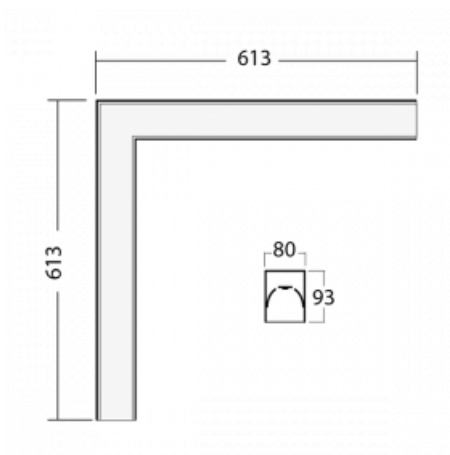

Leuchte

Lina80-S

05S-220I-20GED/830, W

EPD®

Die Leuchten Lina80-S sind als Einbau-, Anbau-, Pendel- oder Wandleuchten erhältlich, einschließlich der beleuchteten Ecksegmente. Mit der Systemleuchte Lina80-S können verschiedene Formen oder lange Linien geschaffen werden. Spezielle Fugen verhindern das Durchscheinen von Licht und schaffen so einen nahtlosen visuellen Effekt, der sowohl für kleine Büros als auch für große Hallen geeignet ist.

Technische Zeichnung

Typ der Montage	Einbauleuchten, Aufbauleuchten, Wandleuchten, Pendelleuchten, Schienenleuchten
Typ der Ausstrahlung	Direkte
Form der Leuchte	Eckleuchte
Farbe der Leuchte	Weiss
Material	Aluminium
Lebensdauer	L90/B50 50 000 Stunden
Garantie	60 Monate
Beschreibung der Leuchte	Einbau-/Aufbau-/Wand-/Pendel-/Schienenleuchte
Abmessungen	613 mm × 613 mm × 93 mm
Lichtquelle	LED MODUL
Art der Optik	Mikroprismatische Optik
Lichtstrom	900 lm ± 10 %
Farbtemperatur	3000 K Warm weiss
Leuchtwirkungsgrad	115 lm/W
MacAdam	2
Lichtquelle	
Farbwiedergabeindex	80
UGR max. X=4H	16.6
Y=8H, ρ=70,50,20	
Leistungsaufnahme	7.8 W ± 10 %
Anschluss der Leuchte	DALI dimmbar
Elektrische Spannung	220-240V
Frequenz	50/60Hz

  IP 40

Zum Herunterladen

Montageanleitung

Fotografie