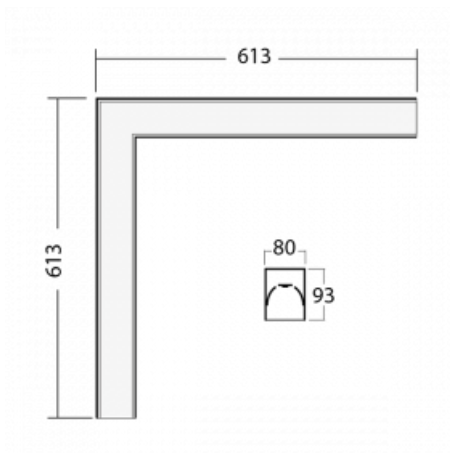

Leuchte

Lina80-S

05S-220I-20GED/830, W

EPD®

Die Leuchten Lina80-S sind als Einbau-, Anbau-, Pendel- oder Wandleuchten erhältlich, einschließlich der beleuchteten Ecksegmente. Mit der Systemleuchte Lina80-S können verschiedene Formen oder lange Linien geschaffen werden. Spezielle Fugen verhindern das Durchscheinen von Licht und schaffen so einen nahtlosen visuellen Effekt, der sowohl für kleine Büros als auch für große Hallen geeignet ist.

Technische Zeichnung

Typ der Montage	Einbauleuchten, Aufbauleuchten, Wandleuchten, Pendelleuchten, Schienenleuchten
Typ der Ausstrahlung	Direkte
Form der Leuchte	Eckleuchte
Farbe der Leuchte	Weiss
Material	Aluminium
Lebensdauer	L90/B50 50 000 Stunden
Garantie	5 years
Beschreibung der Leuchte	Einbau-/Aufbau-/Wand-/Pendel-/Schienenleuchte
Abmessungen	613 mm × 613 mm × 93 mm
Lichtquelle	LED MODUL
Art der Optik	Mikroprismatische Optik
Lichtstrom*	900 lm
Farbtemperatur	3000 K Warm weiss
Leuchtwirkungsgrad	115 lm/W
MacAdam	2
Lichtquelle	
Farbwiedergabeindex	80
UGR max. X=4H	16.6
Y=8H, ρ=70,50,20	
Leistungsaufnahme*	7.8 W
Anschluss der Leuchte	DALI
Elektrische Spannung	220-240V
Frequenz	50/60Hz

  IP 40

*±10 %

Zum Herunterladen

Montageanleitung

Fotografie