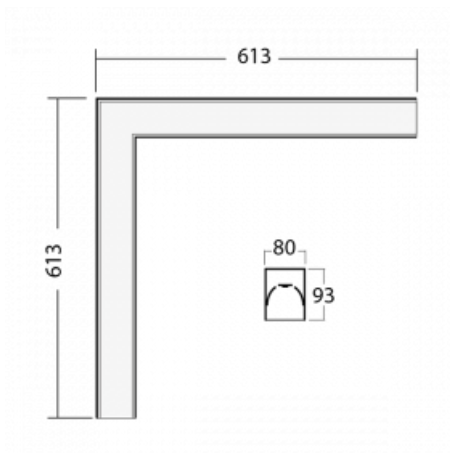

Leuchte

Lina80-S

05S-220I-20GED/830, B

EPD®

Die Leuchten Lina80-S sind als Einbau-, Anbau-, Pendel- oder Wandleuchten erhältlich, einschließlich der beleuchteten Ecksegmente. Mit der Systemleuchte Lina80-S können verschiedene Formen oder lange Linien geschaffen werden. Spezielle Fugen verhindern das Durchscheinen von Licht und schaffen so einen nahtlosen visuellen Effekt, der sowohl für kleine Büros als auch für große Hallen geeignet ist.

Technische Zeichnung

Typ der Montage	Einbauleuchten, Aufbauleuchten, Wandleuchten, Pendelleuchten, Schienenleuchten
Typ der Ausstrahlung	Direkte
Form der Leuchte	Eckleuchte
Farbe der Leuchte	Schwarz
Material	Aluminium
Lebensdauer	L90/B50 50 000 Stunden
Garantie	60 Monate
Beschreibung der Leuchte	Einbau-/Aufbau-/Wand-/Pendel-/Schienenleuchte
Abmessungen	613 mm × 613 mm × 93 mm
Lichtquelle	LED MODUL
Art der Optik	Mikroprismatische Optik
Lichtstrom	900 lm ± 10 %
Farbtemperatur	3000 K Warm weiss
Leuchtwirkungsgrad	115 lm/W
MacAdam	2
Lichtquelle	
Farbwiedergabeindex	80
UGR max. X=4H	16.6
Y=8H, ρ=70,50,20	
Leistungsaufnahme	7.8 W ± 10 %
Anschluss der Leuchte	DALI dimmbar
Elektrische Spannung	220-240V
Frequenz	50/60Hz

  IP 40

Zum Herunterladen

Montageanleitung

Fotografie