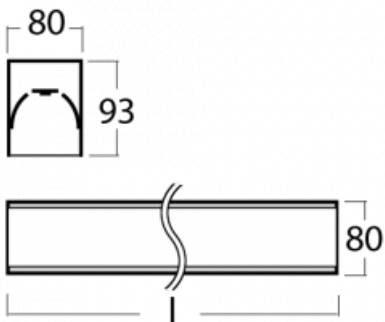

Leuchte

Lina80-S

05S-200K-80GHD/840, S

EPD®

Die Leuchten Lina80-S sind als Einbau-, Anbau-, Pendel- oder Wandleuchten erhältlich, einschließlich der beleuchteten Ecksegmente. Mit der Systemleuchte Lina80-S können verschiedene Formen oder lange Linien geschaffen werden. Spezielle Fugen verhindern das Durchscheinen von Licht und schaffen so einen nahtlosen visuellen Effekt, der sowohl für kleine Büros als auch für große Hallen geeignet ist.

Technische Zeichnung

Typ der Montage	Einbauleuchten, Aufbauleuchten, Wandleuchten, Pendelleuchten, Schienenleuchten
Typ der Ausstrahlung	Direkte
Form der Leuchte	Linear
Farbe der Leuchte	Silber
Material	Aluminium
Lebensdauer	L80/B10 70 000 Stunden
Garantie	5 years
Beschreibung der Leuchte	Einbau-/Aufbau-/Wand-/Pendel-/Schienenleuchte
Abmessungen	4488 mm × 80 mm × 93 mm
Lichtquelle	LED MODUL
Art der Optik	Opaler Diffusor
Lichtstrom*	21420 lm
Farbtemperatur	4000 K Kalt weiss
Leuchtwirkungsgrad	122 lm/W
MacAdam	2
Lichtquelle	
Farbwiedergabeindex	80
UGR max. X=4H	26.7
Y=8H, ρ=70,50,20	
Leistungsaufnahme*	175.2 W
Anschluss der Leuchte	DALI
Elektrische Spannung	220-240V
Frequenz	50/60Hz

  IP 40

*±10 %

Zum Herunterladen

Montageanleitung

Fotografie

Zubehör

00-00200, N
 Direkter Verbinder

00-00300, N
 Seilaufhängung
 2000mm