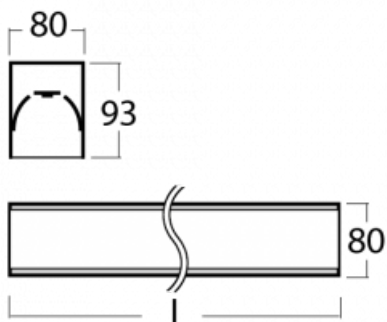

Leuchte

Lina80-S

05S-200K-80GHD/840, S

EPD®

Die Leuchten Lina80-S sind als Einbau-, Anbau-, Pendel- oder Wandleuchten erhältlich, einschließlich der beleuchteten Ecksegmente. Mit der Systemleuchte Lina80-S können verschiedene Formen oder lange Linien geschaffen werden. Spezielle Fugen verhindern das Durchscheinen von Licht und schaffen so einen nahtlosen visuellen Effekt, der sowohl für kleine Büros als auch für große Hallen geeignet ist.

Technische Zeichnung

Typ der Montage	Einbauleuchten, Aufbauleuchten, Wandleuchten, Pendelleuchten, Schienenleuchten
Typ der Ausstrahlung	Direkte
Form der Leuchte	Linear
Farbe der Leuchte	Silber
Material	Aluminium
Lebensdauer	L80/B10 70 000 Stunden
Garantie	60 Monate
Beschreibung der Leuchte	Einbau-/Aufbau-/Wand-/Pendel-/Schienenleuchte
Abmessungen	4488 mm × 80 mm × 93 mm
Lichtquelle	LED MODUL
Art der Optik	Opaler Diffusor
Lichtstrom	21420 lm ± 10 %
Farbtemperatur	4000 K Kalt weiss
Leuchtwirkungsgrad	122 lm/W
MacAdam Lichtquelle	2
Farbwiedergabeindex	80
UGR max. X=4H Y=8H, ρ=70,50,20	26.7
Leistungsaufnahme	175.2 W ± 10 %
Anschluss der Leuchte	DALI dimmbar
Elektrische Spannung	220-240V
Frequenz	50/60Hz

  IP 40

Zum Herunterladen

Montageanleitung

Fotografie

Zubehör

00-00200, N
 Direkter Verbinder

00-00300, N
 Seilaufhängung
 2000mm

00-00301, N
 Seilaufhängung
 4000mm