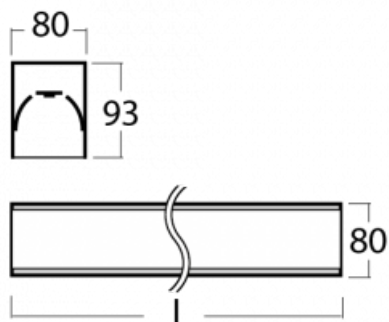

Leuchte

Lina80-S

05S-200K-80GHD/830, B

EPD®

Die Leuchten Lina80-S sind als Einbau-, Anbau-, Pendel- oder Wandleuchten erhältlich, einschließlich der beleuchteten Ecksegmente. Mit der Systemleuchte Lina80-S können verschiedene Formen oder lange Linien geschaffen werden. Spezielle Fugen verhindern das Durchscheinen von Licht und schaffen so einen nahtlosen visuellen Effekt, der sowohl für kleine Büros als auch für große Hallen geeignet ist.

Technische Zeichnung

Typ der Montage	Einbauleuchten, Aufbauleuchten, Wandleuchten, Pendelleuchten, Schienenleuchten
Typ der Ausstrahlung	Direkte
Form der Leuchte	Linear
Farbe der Leuchte	Schwarz
Material	Aluminium
Lebensdauer	L80/B10 70 000 Stunden
Garantie	60 Monate
Beschreibung der Leuchte	Einbau-/Aufbau-/Wand-/Pendel-/Schienenleuchte
Abmessungen	4488 mm × 80 mm × 93 mm
Lichtquelle	LED MODUL
Art der Optik	Opaler Diffusor
Lichtstrom	20410 lm ± 10 %
Farbtemperatur	3000 K Warm weiss
Leuchtwirkungsgrad	116 lm/W
MacAdam Lichtquelle	2
Farbwiedergabeindex	80
UGR max. X=4H Y=8H, ρ=70,50,20	26.6
Leistungsaufnahme	175.2 W ± 10 %
Anschluss der Leuchte	DALI dimmbar
Elektrische Spannung	220-240V
Frequenz	50/60Hz

  IP 40

Zum Herunterladen

Montageanleitung

Fotografie

Zubehör

00-00200, N
 Direkter Verbinder

00-00300, N
 Seilaufhängung
 2000mm

00-00301, N
 Seilaufhängung
 4000mm