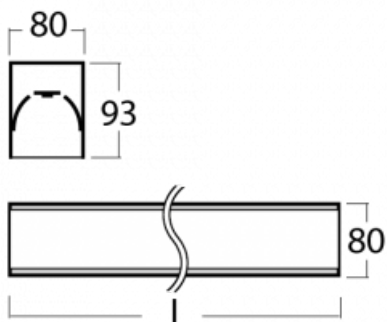

# Lina80-S

05S-200K-80GGTD/830, S

Die Leuchten Lina80-S sind als Einbau-, Anbau-, Pendel- oder Wandleuchten erhältlich, einschließlich der beleuchteten Ecksegmente. Mit der Systemleuchte Lina80-S können verschiedene Formen oder lange Linien geschaffen werden. Spezielle Fugen verhindern das Durchscheinen von Licht und schaffen so einen nahtlosen visuellen Effekt, der sowohl für kleine Büros als auch für große Hallen geeignet ist.

## Technische Zeichnung

Typ der Montage	Einbauleuchten, Aufbauleuchten, Wandleuchten, Pendelleuchten, Schienenleuchten
Typ der Ausstrahlung	Direkte
Form der Leuchte	Linear
Farbe der Leuchte	Silber
Material	Aluminium
Lebensdauer	L90/B50 60 000 Stunden
Garantie	60 Monate
Beschreibung der Leuchte	Einbau-/Aufbau-/Wand-/Pendel-/Schienenleuchte
Abmessungen	4488 mm × 80 mm × 93 mm
Lichtquelle	LED MODUL
Art der Optik	Opaler Diffusor
Lichtstrom	12470 lm ± 10 %
Farbtemperatur	3000 K Warm weiss
Leuchtwirkungsgrad	126 lm/W
MacAdam	2
Lichtquelle	
Farbwiedergabeindex	80
UGR max. X=4H	24.9
Y=8H, ρ=70,50,20	
Leistungsaufnahme	99.2 W ± 10 %
Anschluss der Leuchte	Dimmbar DALI oder Taster
Elektrische Spannung	220-240V
Frequenz	50/60Hz