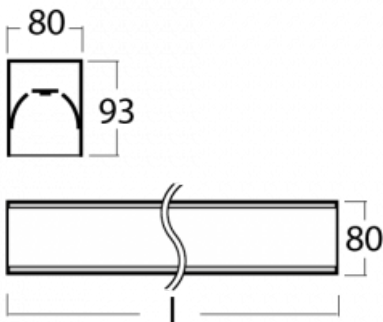

Leuchte

Lina80-S

05S-200K-80GGM3/840, B

EPD®

Die Leuchten Lina80-S sind als Einbau-, Anbau-, Pendel- oder Wandleuchten erhältlich, einschließlich der beleuchteten Ecksegmente. Mit der Systemleuchte Lina80-S können verschiedene Formen oder lange Linien geschaffen werden. Spezielle Fugen verhindern das Durchscheinen von Licht und schaffen so einen nahtlosen visuellen Effekt, der sowohl für kleine Büros als auch für große Hallen geeignet ist.

Technische Zeichnung

Typ der Montage	Einbauleuchten, Aufbauleuchten, Wandleuchten, Pendelleuchten, Schienenleuchten
Typ der Ausstrahlung	Direkte
Form der Leuchte	Linear
Farbe der Leuchte	Schwarz
Material	Aluminium
Lebensdauer	L90/B50 60 000 Stunden
Garantie	5 years
Beschreibung der Leuchte	Einbau-/Aufbau-/Wand-/Pendel-/Schienenleuchte
Abmessungen	4488 mm × 80 mm × 93 mm
Lichtquelle	LED MODUL
Art der Optik	Opaler Diffusor
Lichtstrom*	13090 lm
Farbtemperatur	4000 K Kalt weiss
Leuchtwirkungsgrad	132 lm/W
MacAdam Lichtquelle	2
Farbwiedergabeindex	80
UGR max. X=4H Y=8H, ρ=70,50,20	25
Leistungsaufnahme*	99.2 W
Anschluss der Leuchte	ON/OFF 3 Stunde
Elektrische Spannung	220-240V
Frequenz	50/60Hz

 **CE** IP 40

*±10 %

Zum Herunterladen

Montageanleitung

Fotografie

Zubehör

00-00200, N
 Direkter Verbinder

00-00300, N
 Seilaufhängung
 2000mm

00-20700, B
 Wandhalter (2 Stk)
 Lipo/Lina

00-20900, F
 Satz für Einbau des
 Pendelprofils

00-21300, B
 Lipo80-S, Lina80-S -
 angehängtes Profil mit 3-
 phasen Schiene;
 l=1122mm

00-21301, B
 Lipo80-S, Lina80-S -
 angehängtes Profil mit 3-
 phasen Schiene;
 l=2242mm