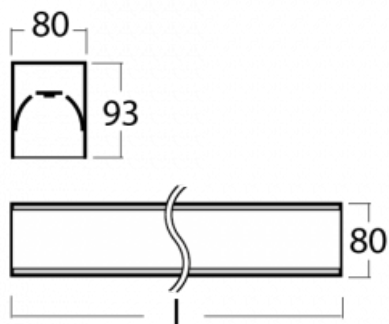

Leuchte

Lina80-S

05S-200K-80GGE/830, B

EPD®

Die Leuchten Lina80-S sind als Einbau-, Anbau-, Pendel- oder Wandleuchten erhältlich, einschließlich der beleuchteten Ecksegmente. Mit der Systemleuchte Lina80-S können verschiedene Formen oder lange Linien geschaffen werden. Spezielle Fugen verhindern das Durchscheinen von Licht und schaffen so einen nahtlosen visuellen Effekt, der sowohl für kleine Büros als auch für große Hallen geeignet ist.

Technische Zeichnung

Typ der Montage	Einbauleuchten, Aufbauleuchten, Wandleuchten, Pendelleuchten, Schienenleuchten
Typ der Ausstrahlung	Direkte
Form der Leuchte	Linear
Farbe der Leuchte	Schwarz
Material	Aluminium
Lebensdauer	L90/B50 60 000 Stunden
Garantie	60 Monate
Beschreibung der Leuchte	Einbau-/Aufbau-/Wand-/Pendel-/Schienenleuchte
Abmessungen	4488 mm × 80 mm × 93 mm
Lichtquelle	LED MODUL
Art der Optik	Opaler Diffusor
Lichtstrom	12470 lm ± 10 %
Farbtemperatur	3000 K Warm weiss
Leuchtwirkungsgrad	126 lm/W
MacAdam Lichtquelle	2
Farbwiedergabeindex	80
UGR max. X=4H Y=8H, ρ=70,50,20	24.9
Leistungsaufnahme	99.2 W ± 10 %
Anschluss der Leuchte	EVG nicht dimmbar
Elektrische Spannung	220-240V
Frequenz	50/60Hz

  IP 40

Zum Herunterladen

Montageanleitung

Fotografie

Zubehör

00-00200, N
 Direkter Verbinder

00-00300, N
 Seilaufhängung
 2000mm

00-00301, N
 Seilaufhängung
 4000mm