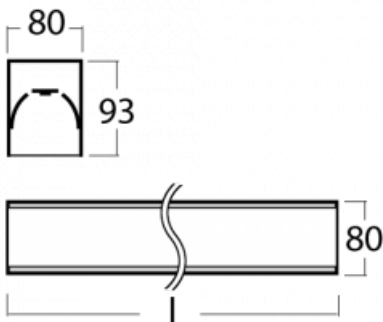

Leuchte

Lina80-S

05S-200K-80GETD/840, W

EPD®

Die Leuchten Lina80-S sind als Einbau-, Anbau-, Pendel- oder Wandleuchten erhältlich, einschließlich der beleuchteten Ecksegmente. Mit der Systemleuchte Lina80-S können verschiedene Formen oder lange Linien geschaffen werden. Spezielle Fugen verhindern das Durchscheinen von Licht und schaffen so einen nahtlosen visuellen Effekt, der sowohl für kleine Büros als auch für große Hallen geeignet ist.

Technische Zeichnung

Typ der Montage	Einbauleuchten, Aufbauleuchten, Wandleuchten, Pendelleuchten, Schienenleuchten
Typ der Ausstrahlung	Direkte
Form der Leuchte	Linear
Farbe der Leuchte	Weiss
Material	Aluminium
Lebensdauer	L90/B50 60 000 Stunden
Garantie	60 Monate
Beschreibung der Leuchte	Einbau-/Aufbau-/Wand-/Pendel-/Schienenleuchte
Abmessungen	4488 mm × 80 mm × 93 mm
Lichtquelle	LED MODUL
Art der Optik	Opaler Diffusor
Lichtstrom	8850 lm ± 10 %
Farbtemperatur	4000 K Kalt weiss
Leuchtwirkungsgrad	149 lm/W
MacAdam Lichtquelle	2
Farbwiedergabeindex	80
UGR max. X=4H Y=8H, ρ=70,50,20	23.7
Leistungsaufnahme	59.2 W ± 10 %
Anschluss der Leuchte	Dimmbar DALI oder Taster
Elektrische Spannung	220-240V
Frequenz	50/60Hz

Zum Herunterladen

Montageanleitung

Fotografie

Zubehör

00-00200, N
 Direkter Verbinder

00-00300, N
 Seilaufhängung
 2000mm

00-00301, N
 Seilaufhängung
 4000mm

00-00302, N
 Seilaufhängung
 6000mm

00-00354, K
 Kabel 5x0,75 1000mm

00-00355, K
 Kabel 5x0,75 2000mm

00-00356, K
 Kabel 5x0,75 4000mm

00-00357, K
 Kabel 5x0,75 6000mm

00-00363, K
 Kabel 5x1,5 2000mm

00-00364, K
 Kabel 5x1,5 4000mm

00-00365, K
 Kabel 5x1,5 6000mm