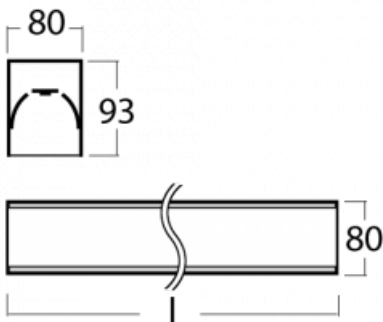

Leuchte

Lina80-S

05S-200K-80GETD/840, S

EPD®

Die Leuchten Lina80-S sind als Einbau-, Anbau-, Pendel- oder Wandleuchten erhältlich, einschließlich der beleuchteten Ecksegmente. Mit der Systemleuchte Lina80-S können verschiedene Formen oder lange Linien geschaffen werden. Spezielle Fugen verhindern das Durchscheinen von Licht und schaffen so einen nahtlosen visuellen Effekt, der sowohl für kleine Büros als auch für große Hallen geeignet ist.

Technische Zeichnung

Typ der Montage	Einbauleuchten, Aufbauleuchten, Wandleuchten, Pendelleuchten, Schienenleuchten
Typ der Ausstrahlung	Direkte
Form der Leuchte	Linear
Farbe der Leuchte	Silber
Material	Aluminium
Lebensdauer	L90/B50 60 000 Stunden
Garantie	60 Monate
Beschreibung der Leuchte	Einbau-/Aufbau-/Wand-/Pendel-/Schienenleuchte
Abmessungen	4488 mm × 80 mm × 93 mm
Lichtquelle	LED MODUL
Art der Optik	Opaler Diffusor
Lichtstrom	8850 lm ± 10 %
Farbtemperatur	4000 K Kalt weiss
Leuchtwirkungsgrad	149 lm/W
MacAdam Lichtquelle	2
Farbwiedergabeindex	80
UGR max. X=4H Y=8H, ρ=70,50,20	23.7
Leistungsaufnahme	59.2 W ± 10 %
Anschluss der Leuchte	Dimmbar DALI oder Taster
Elektrische Spannung	220-240V
Frequenz	50/60Hz

  IP 40

Zum Herunterladen

Montageanleitung

Fotografie

Zubehör

00-00200, N
 Direkter Verbinder

00-00300, N
 Seilaufhängung
 2000mm

00-00301, N
 Seilaufhängung
 4000mm