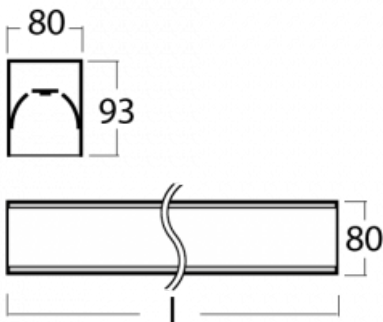

# Lina80-S

05S-200K-80GEE/830, S

EPD®

Die Leuchten Lina80-S sind als Einbau-, Anbau-, Pendel- oder Wandleuchten erhältlich, einschließlich der beleuchteten Ecksegmente. Mit der Systemleuchte Lina80-S können verschiedene Formen oder lange Linien geschaffen werden. Spezielle Fugen verhindern das Durchscheinen von Licht und schaffen so einen nahtlosen visuellen Effekt, der sowohl für kleine Büros als auch für große Hallen geeignet ist.

## Technische Zeichnung

Typ der Montage	Einbauleuchten, Aufbauleuchten, Wandleuchten, Pendelleuchten, Schienenleuchten
Typ der Ausstrahlung	Direkte
Form der Leuchte	Linear
Farbe der Leuchte	Silber
Material	Aluminium
Lebensdauer	L90/B50 60 000 Stunden
Garantie	60 Monate
Beschreibung der Leuchte	Einbau-/Aufbau-/Wand-/Pendel-/Schienenleuchte
Abmessungen	4488 mm × 80 mm × 93 mm
Lichtquelle	LED MODUL
Art der Optik	Opaler Diffusor
Lichtstrom	8430 lm ± 10 %
Farbtemperatur	3000 K Warm weiss
Leuchtwirkungsgrad	142 lm/W
MacAdam	2
Lichtquelle	
Farbwiedergabeindex	80
UGR max. X=4H	23.5
Y=8H, ρ=70,50,20	
Leistungsaufnahme	59.2 W ± 10 %
Anschluss der Leuchte	EVG nicht dimmbar
Elektrische Spannung	220-240V
Frequenz	50/60Hz

⊕ CE IP 40

**Zum Herunterladen**

Montageanleitung

Fotografie

**Zubehör**

**00-00200, N**  
 Direkter Verbinder

**00-00300, N**  
 Seilaufhängung  
 2000mm

**00-00301, N**  
 Seilaufhängung  
 4000mm